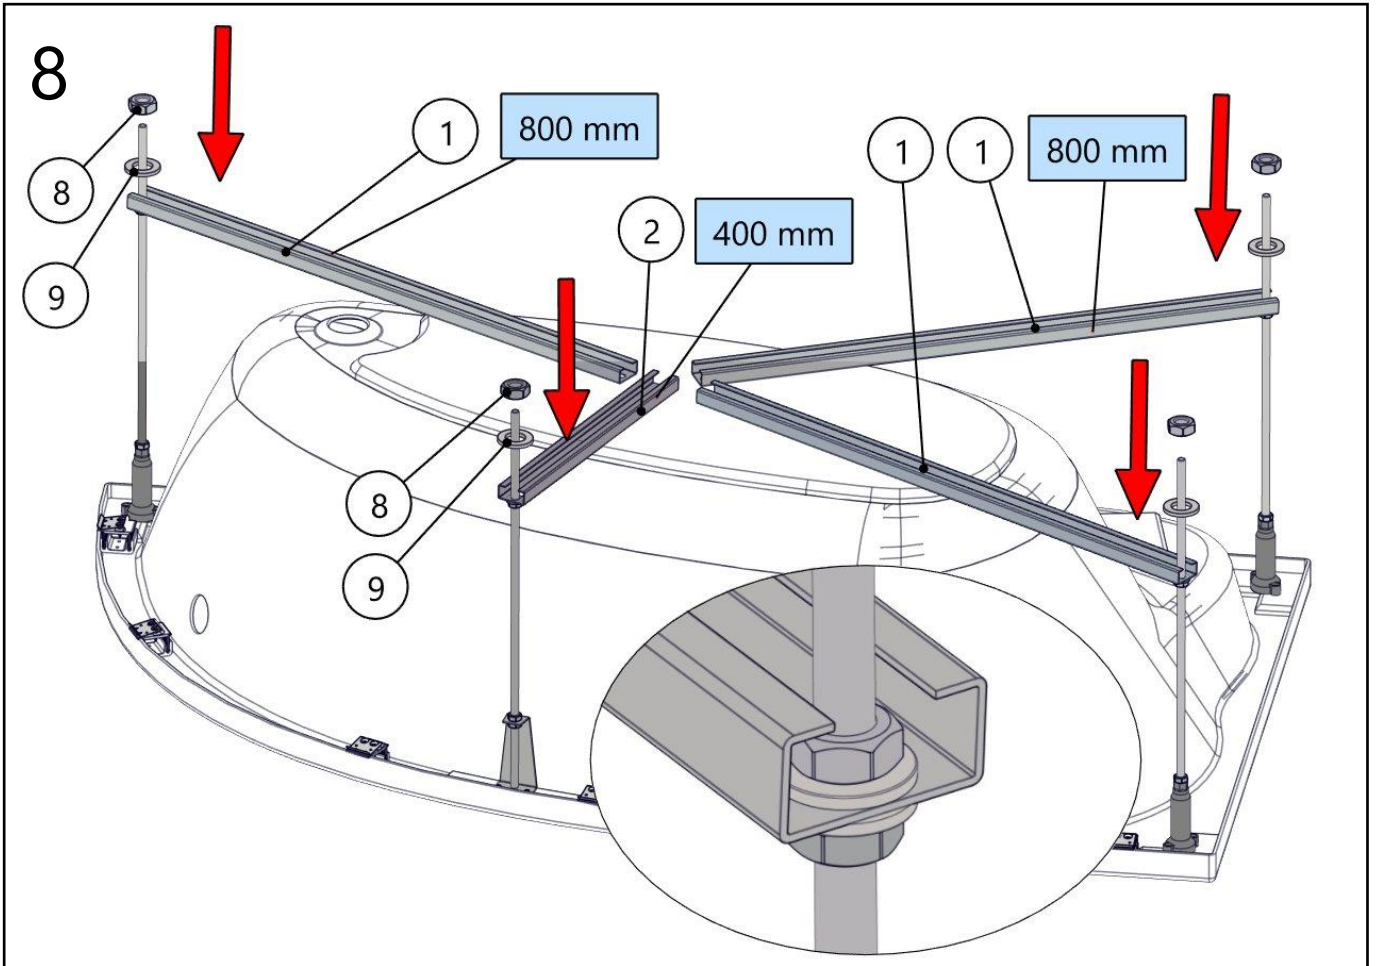

CAM 150-180

PDF

- SI** Podnožje kopalne kadi CAM 150-180 - navodilo za montažo
- HR** Podnožje za kadu CAM 150-180 - upute za montažu
- SRB** Podnožje za kadu CAM 150-180 - uputstvo za montažu
- MK** Подножје на када CAM 150-180 - упатства за монтажа
- RU** Основание ванны CAM 150-180 - инструкция по монтажу
- UA** Основа для ванны CAM 150-180 - інструкція зі збирання
- HU** CAM 150-180 fürdőkádtalp - összeszerelési útmutató
- RO** Bază CAM 150-180 pentru cadă de baie - instrucțiuni de asamblare
- GB** CAM 150-180 bathtub base - assembly instructions
- DE** CAM 150-180 Wannenfüße - Aufbauanleitung
- IT** Base vasca da bagno CAM 150-180 - istruzioni di montaggio
- FR** Support pour baignoire CAM 150-180 - instructions de montage

24

25

26

27

34