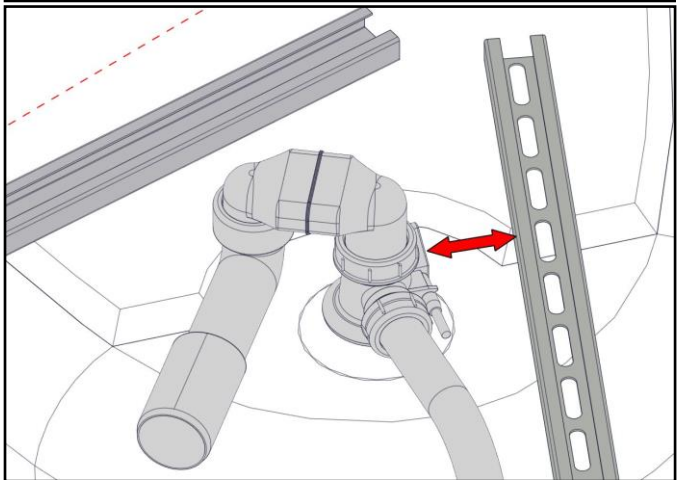

CAM 150-180

PDF

- SI** Podnožje kopalne kadi CAM 150-180 - navodilo za montažo
- HR** Podnožje za kadu CAM 150-180 - upute za montažu
- SRB** Podnožje za kadu CAM 150-180 - uputstvo za montažu
- MK** Подножје на када CAM 150-180 - упатства за монтажа
- RU** Основание ванны CAM 150-180 - инструкция по монтажу
- UA** Основа для ванны CAM 150-180 - інструкція зі збирання
- HU** CAM 150-180 fürdőkádtalp - összeszerelési útmutató
- RO** Bază CAM 150-180 pentru cadă de baie - instrucțiuni de asamblare
- GB** CAM 150-180 bathtub base - assembly instructions
- DE** CAM 150-180 Wannenfüße - Aufbauanleitung
- IT** Base vasca da bagno CAM 150-180 - istruzioni di montaggio
- FR** Support pour baignoire CAM 150-180 - instructions de montage