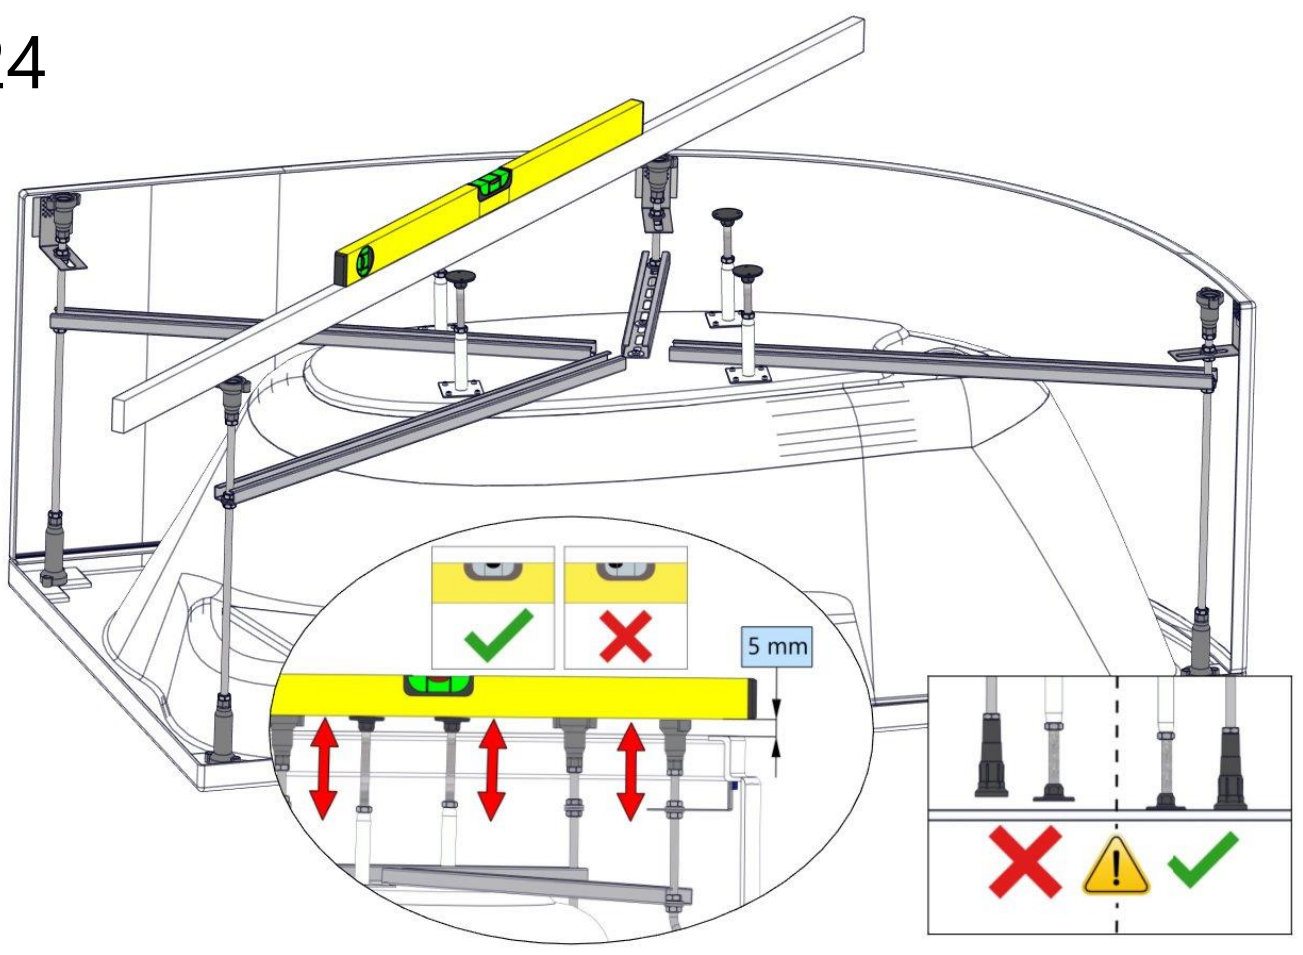

CAM 150-180

PDF

- SI** Podnožje kopalne kadi CAM 150-180 - navodilo za montažo
- HR** Podnožje za kadu CAM 150-180 - upute za montažu
- SRB** Podnožje za kadu CAM 150-180 - uputstvo za montažu
- MK** Подножје на када CAM 150-180 - упатства за монтажа
- RU** Основание ванны CAM 150-180 - инструкция по монтажу
- UA** Основа для ванны CAM 150-180 - інструкція зі збирання
- HU** CAM 150-180 fürdőkádtalp - összeszerelési útmutató
- RO** Bază CAM 150-180 pentru cadă de baie - instrucțiuni de asamblare
- GB** CAM 150-180 bathtub base - assembly instructions
- DE** CAM 150-180 Wannenfüße - Aufbauanleitung
- IT** Base vasca da bagno CAM 150-180 - istruzioni di montaggio
- FR** Support pour baignoire CAM 150-180 - instructions de montage

24

25

26

27

34