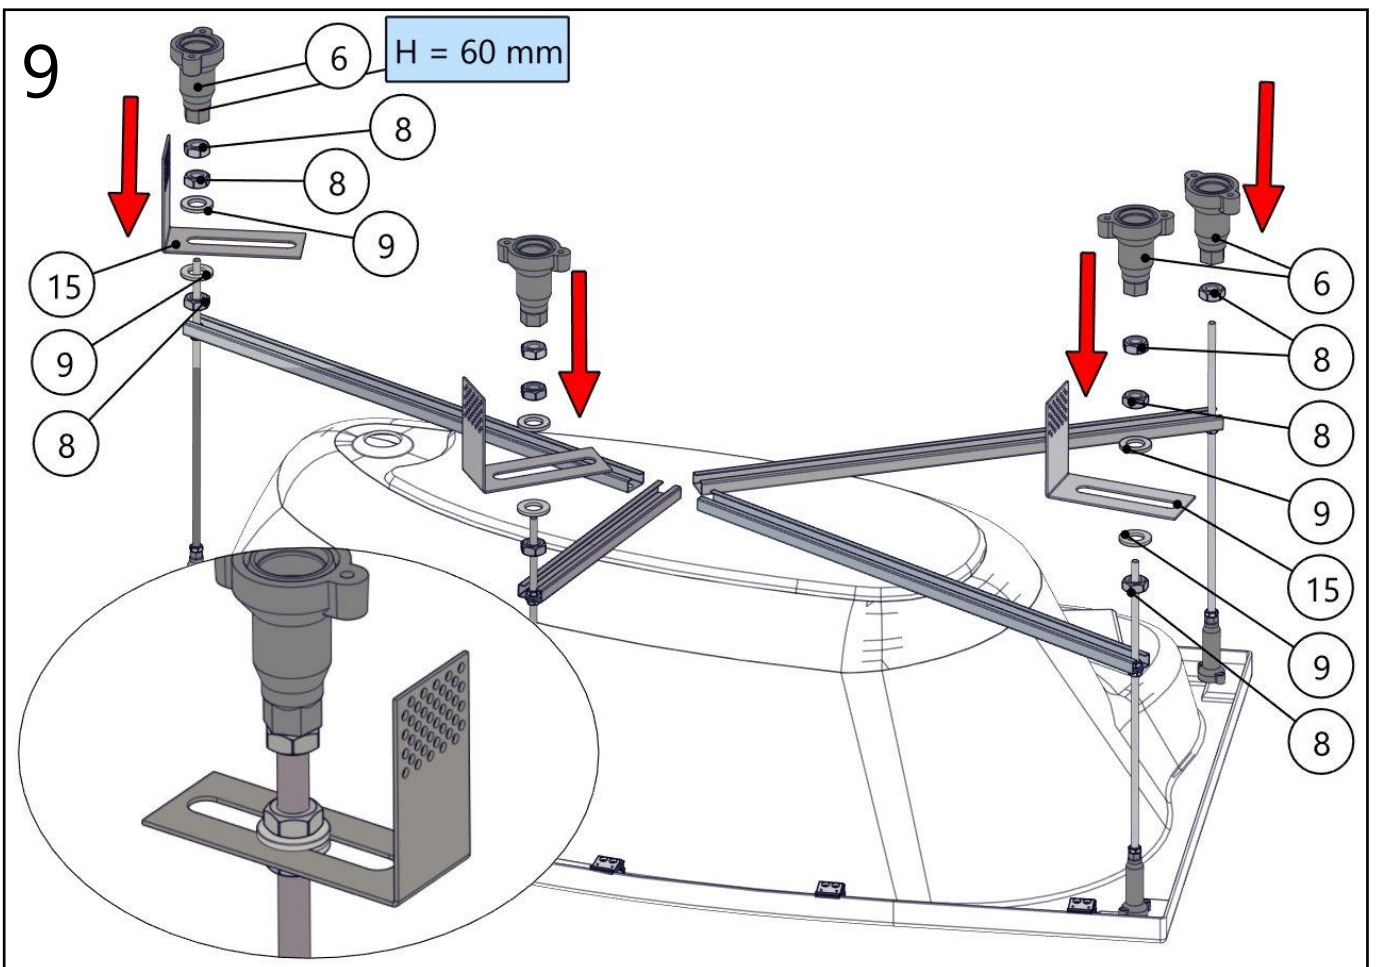

CAM 150-180

PDF

- SI** Podnožje kopalne kadi CAM 150-180 - navodilo za montažo
- HR** Podnožje za kadu CAM 150-180 - upute za montažu
- SRB** Podnožje za kadu CAM 150-180 - uputstvo za montažu
- MK** Подножје на када CAM 150-180 - упатства за монтажа
- RU** Основание ванны CAM 150-180 - инструкция по монтажу
- UA** Основа для ванны CAM 150-180 - інструкція зі збирання
- HU** CAM 150-180 fürdőkádtalp - összeszerelési útmutató
- RO** Bază CAM 150-180 pentru cadă de baie - instrucțiuni de asamblare
- GB** CAM 150-180 bathtub base - assembly instructions
- DE** CAM 150-180 Wannenfüße - Aufbauanleitung
- IT** Base vasca da bagno CAM 150-180 - istruzioni di montaggio
- FR** Support pour baignoire CAM 150-180 - instructions de montage

24

25

26

27

34