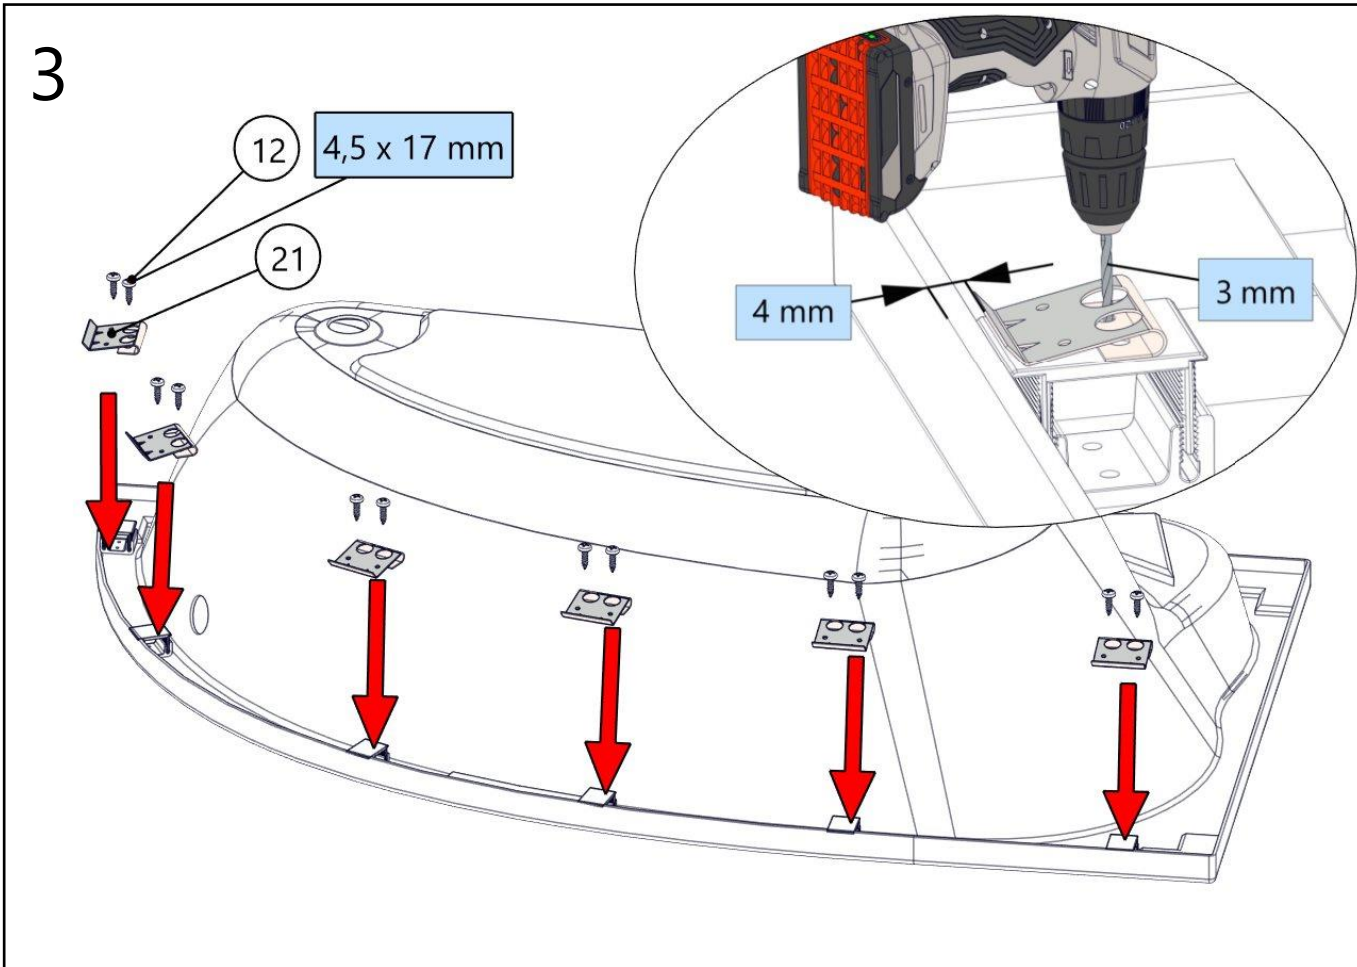

CAM 150-180

PDF

- SI** Podnožje kopalne kadi CAM 150-180 - navodilo za montažo
- HR** Podnožje za kadu CAM 150-180 - upute za montažu
- SRB** Podnožje za kadu CAM 150-180 - uputstvo za montažu
- MK** Подножје на када CAM 150-180 - упатства за монтажа
- RU** Основание ванны CAM 150-180 - инструкция по монтажу
- UA** Основа для ванны CAM 150-180 - інструкція зі збирання
- HU** CAM 150-180 fürdőkádtalp - összeszerelési útmutató
- RO** Bază CAM 150-180 pentru cadă de baie - instrucțiuni de asamblare
- GB** CAM 150-180 bathtub base - assembly instructions
- DE** CAM 150-180 Wannenfüße - Aufbauanleitung
- IT** Base vasca da bagno CAM 150-180 - istruzioni di montaggio
- FR** Support pour baignoire CAM 150-180 - instructions de montage

24

25

26

27

34