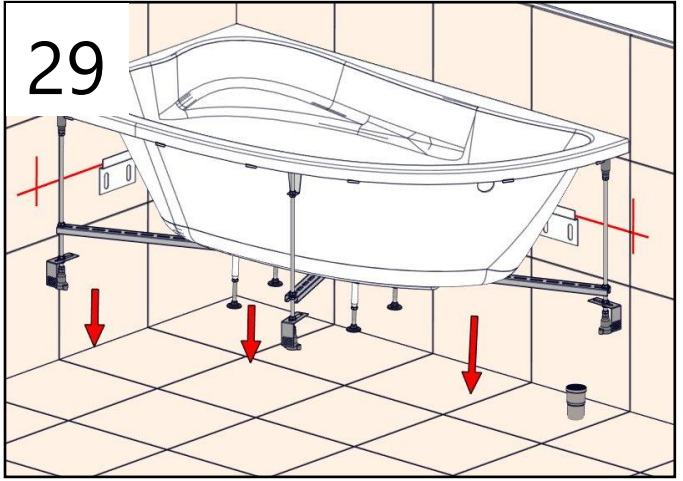

CAM 150-180

PDF

- SI** Podnožje kopalne kadi CAM 150-180 - navodilo za montažo
- HR** Podnožje za kadu CAM 150-180 - upute za montažu
- SRB** Podnožje za kadu CAM 150-180 - uputstvo za montažu
- MK** Подножје на када CAM 150-180 - упатства за монтажа
- RU** Основание ванны CAM 150-180 - инструкция по монтажу
- UA** Основа для ванны CAM 150-180 - інструкція зі збирання
- HU** CAM 150-180 fürdőkádtalp - összeszerelési útmutató
- RO** Bază CAM 150-180 pentru cadă de baie - instrucțiuni de asamblare
- GB** CAM 150-180 bathtub base - assembly instructions
- DE** CAM 150-180 Wannenfüße - Aufbauanleitung
- IT** Base vasca da bagno CAM 150-180 - istruzioni di montaggio
- FR** Support pour baignoire CAM 150-180 - instructions de montage

24

25

26

27

34