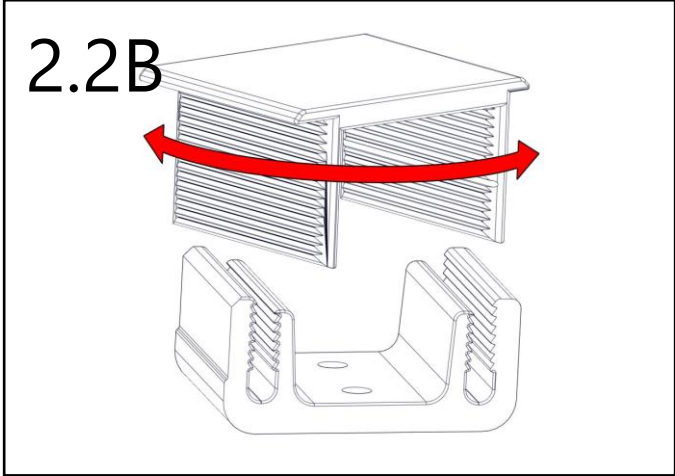

CAM 150-180

PDF

- SI** Podnožje kopalne kadi CAM 150-180 - navodilo za montažo
- HR** Podnožje za kadu CAM 150-180 - upute za montažu
- SRB** Podnožje za kadu CAM 150-180 - uputstvo za montažu
- MK** Подножје на када CAM 150-180 - упатства за монтажа
- RU** Основание ванны CAM 150-180 - инструкция по монтажу
- UA** Основа для ванны CAM 150-180 - інструкція зі збирання
- HU** CAM 150-180 fürdőkádtalp - összeszerelési útmutató
- RO** Bază CAM 150-180 pentru cadă de baie - instrucțiuni de asamblare
- GB** CAM 150-180 bathtub base - assembly instructions
- DE** CAM 150-180 Wannenfüße - Aufbauanleitung
- IT** Base vasca da bagno CAM 150-180 - istruzioni di montaggio
- FR** Support pour baignoire CAM 150-180 - instructions de montage