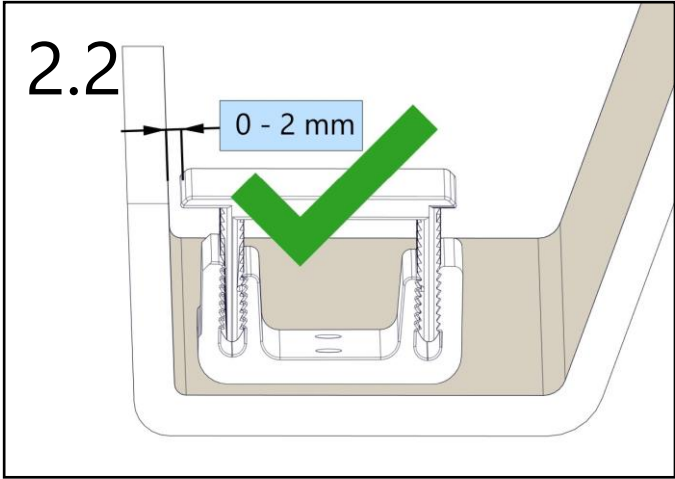

CAM 150-180

PDF

- SI** Podnožje kopalne kadi CAM 150-180 - navodilo za montažo
- HR** Podnožje za kadu CAM 150-180 - upute za montažu
- SRB** Podnožje za kadu CAM 150-180 - uputstvo za montažu
- MK** Подножје на када CAM 150-180 - упатства за монтажа
- RU** Основание ванны CAM 150-180 - инструкция по монтажу
- UA** Основа для ванны CAM 150-180 - інструкція зі збирання
- HU** CAM 150-180 fürdőkádtalp - összeszerelési útmutató
- RO** Bază CAM 150-180 pentru cadă de baie - instrucțiuni de asamblare
- GB** CAM 150-180 bathtub base - assembly instructions
- DE** CAM 150-180 Wannenfüße - Aufbauanleitung
- IT** Base vasca da bagno CAM 150-180 - istruzioni di montaggio
- FR** Support pour baignoire CAM 150-180 - instructions de montage