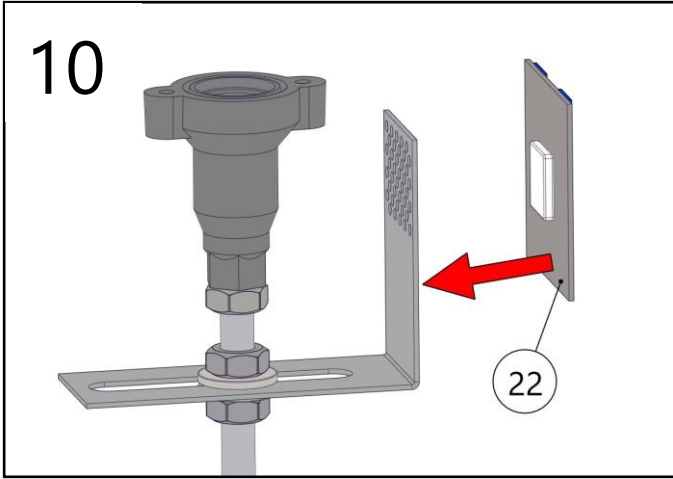

CAM 150-180

PDF

- SI** Podnožje kopalne kadi CAM 150-180 - navodilo za montažo
- HR** Podnožje za kadu CAM 150-180 - upute za montažu
- SRB** Podnožje za kadu CAM 150-180 - uputstvo za montažu
- MK** Подножје на када CAM 150-180 - упатства за монтажа
- RU** Основание ванны CAM 150-180 - инструкция по монтажу
- UA** Основа для ванны CAM 150-180 - інструкція зі збирання
- HU** CAM 150-180 fürdőkádtalp - összeszerelési útmutató
- RO** Bază CAM 150-180 pentru cadă de baie - instrucțiuni de asamblare
- GB** CAM 150-180 bathtub base - assembly instructions
- DE** CAM 150-180 Wannenfüße - Aufbauanleitung
- IT** Base vasca da bagno CAM 150-180 - istruzioni di montaggio
- FR** Support pour baignoire CAM 150-180 - instructions de montage