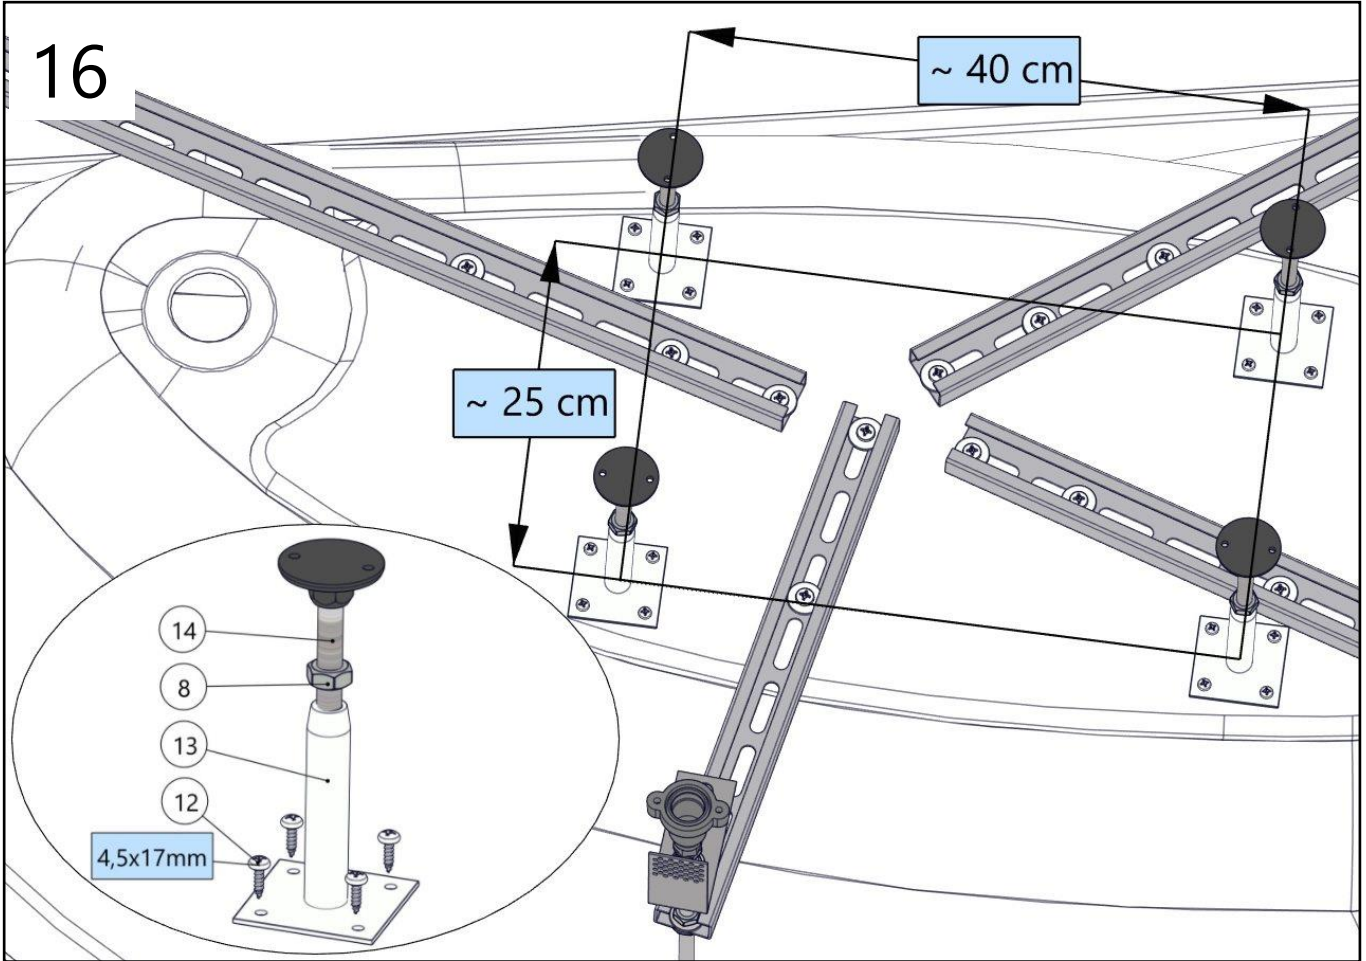

CAM 150-180

PDF

- SI** Podnožje kopalne kadi CAM 150-180 - navodilo za montažo
- HR** Podnožje za kadu CAM 150-180 - upute za montažu
- SRB** Podnožje za kadu CAM 150-180 - uputstvo za montažu
- MK** Подножје на када CAM 150-180 - упатства за монтажа
- RU** Основание ванны CAM 150-180 - инструкция по монтажу
- UA** Основа для ванны CAM 150-180 - інструкція зі збирання
- HU** CAM 150-180 fürdőkádtalp - összeszerelési útmutató
- RO** Bază CAM 150-180 pentru cadă de baie - instrucțiuni de asamblare
- GB** CAM 150-180 bathtub base - assembly instructions
- DE** CAM 150-180 Wannenfüße - Aufbauanleitung
- IT** Base vasca da bagno CAM 150-180 - istruzioni di montaggio
- FR** Support pour baignoire CAM 150-180 - instructions de montage

24

25

26

27

34