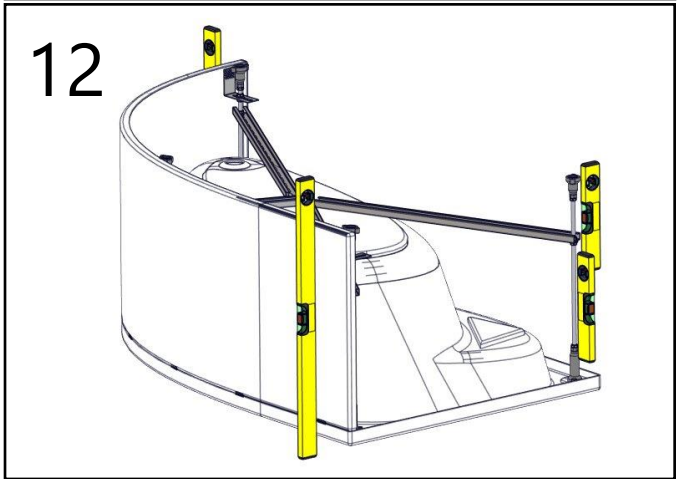

CAM 150-180

PDF

- SI** Podnožje kopalne kadi CAM 150-180 - navodilo za montažo
- HR** Podnožje za kadu CAM 150-180 - upute za montažu
- SRB** Podnožje za kadu CAM 150-180 - uputstvo za montažu
- MK** Подножје на када CAM 150-180 - упатства за монтажа
- RU** Основание ванны CAM 150-180 - инструкция по монтажу
- UA** Основа для ванны CAM 150-180 - інструкція зі збирання
- HU** CAM 150-180 fürdőkádtalp - összeszerelési útmutató
- RO** Bază CAM 150-180 pentru cadă de baie - instrucțiuni de asamblare
- GB** CAM 150-180 bathtub base - assembly instructions
- DE** CAM 150-180 Wannenfüße - Aufbauanleitung
- IT** Base vasca da bagno CAM 150-180 - istruzioni di montaggio
- FR** Support pour baignoire CAM 150-180 - instructions de montage