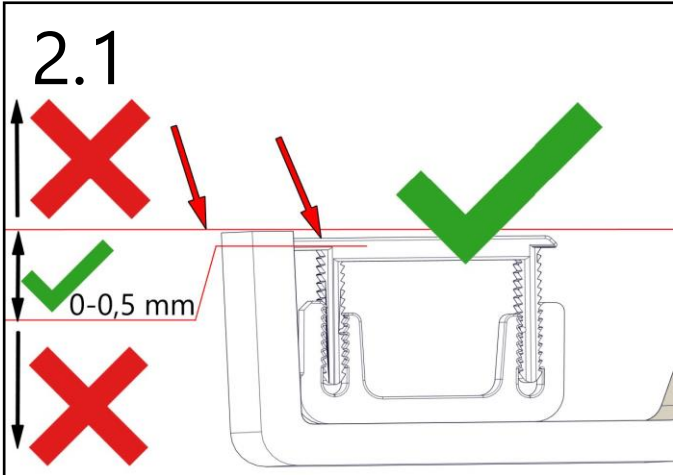

CAM 150-180

PDF

- SI** Podnožje kopalne kadi CAM 150-180 - navodilo za montažo
- HR** Podnožje za kadu CAM 150-180 - upute za montažu
- SRB** Podnožje za kadu CAM 150-180 - uputstvo za montažu
- MK** Подножје на када CAM 150-180 - упатства за монтажа
- RU** Основание ванны CAM 150-180 - инструкция по монтажу
- UA** Основа для ванны CAM 150-180 - інструкція зі збирання
- HU** CAM 150-180 fürdőkádtalp - összeszerelési útmutató
- RO** Bază CAM 150-180 pentru cadă de baie - instrucțiuni de asamblare
- GB** CAM 150-180 bathtub base - assembly instructions
- DE** CAM 150-180 Wannenfüße - Aufbauanleitung
- IT** Base vasca da bagno CAM 150-180 - istruzioni di montaggio
- FR** Support pour baignoire CAM 150-180 - instructions de montage