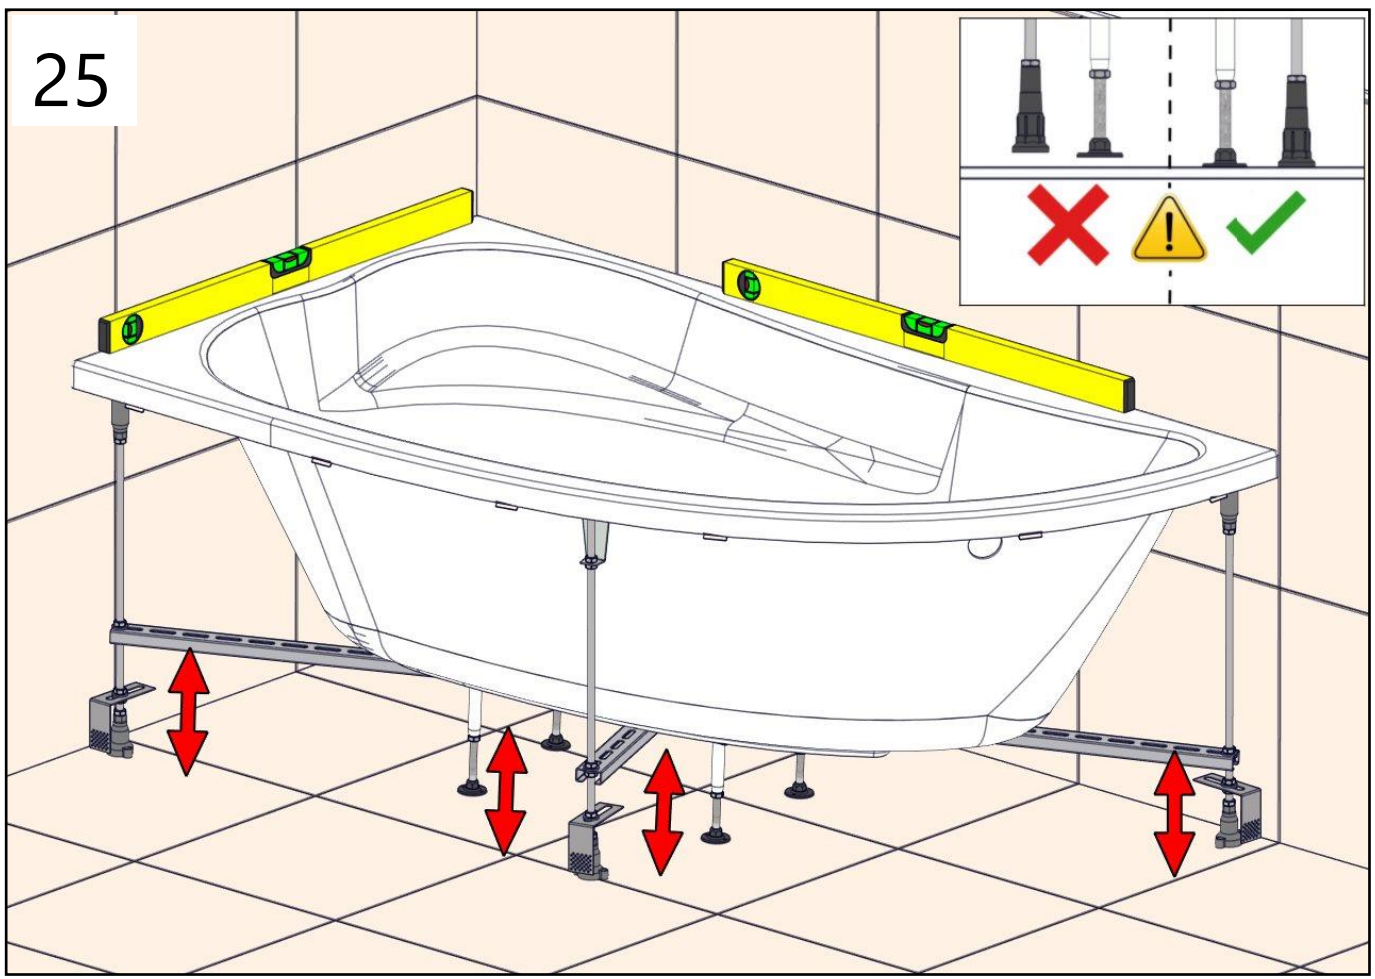

CAM 150-180

PDF

- SI** Podnožje kopalne kadi CAM 150-180 - navodilo za montažo
- HR** Podnožje za kadu CAM 150-180 - upute za montažu
- SRB** Podnožje za kadu CAM 150-180 - uputstvo za montažu
- MK** Подножје на када CAM 150-180 - упатства за монтажа
- RU** Основание ванны CAM 150-180 - инструкция по монтажу
- UA** Основа для ванны CAM 150-180 - інструкція зі збирання
- HU** CAM 150-180 fürdőkádtalp - összeszerelési útmutató
- RO** Bază CAM 150-180 pentru cadă de baie - instrucțiuni de asamblare
- GB** CAM 150-180 bathtub base - assembly instructions
- DE** CAM 150-180 Wannenfüße - Aufbauanleitung
- IT** Base vasca da bagno CAM 150-180 - istruzioni di montaggio
- FR** Support pour baignoire CAM 150-180 - instructions de montage

24

25

26

27

34