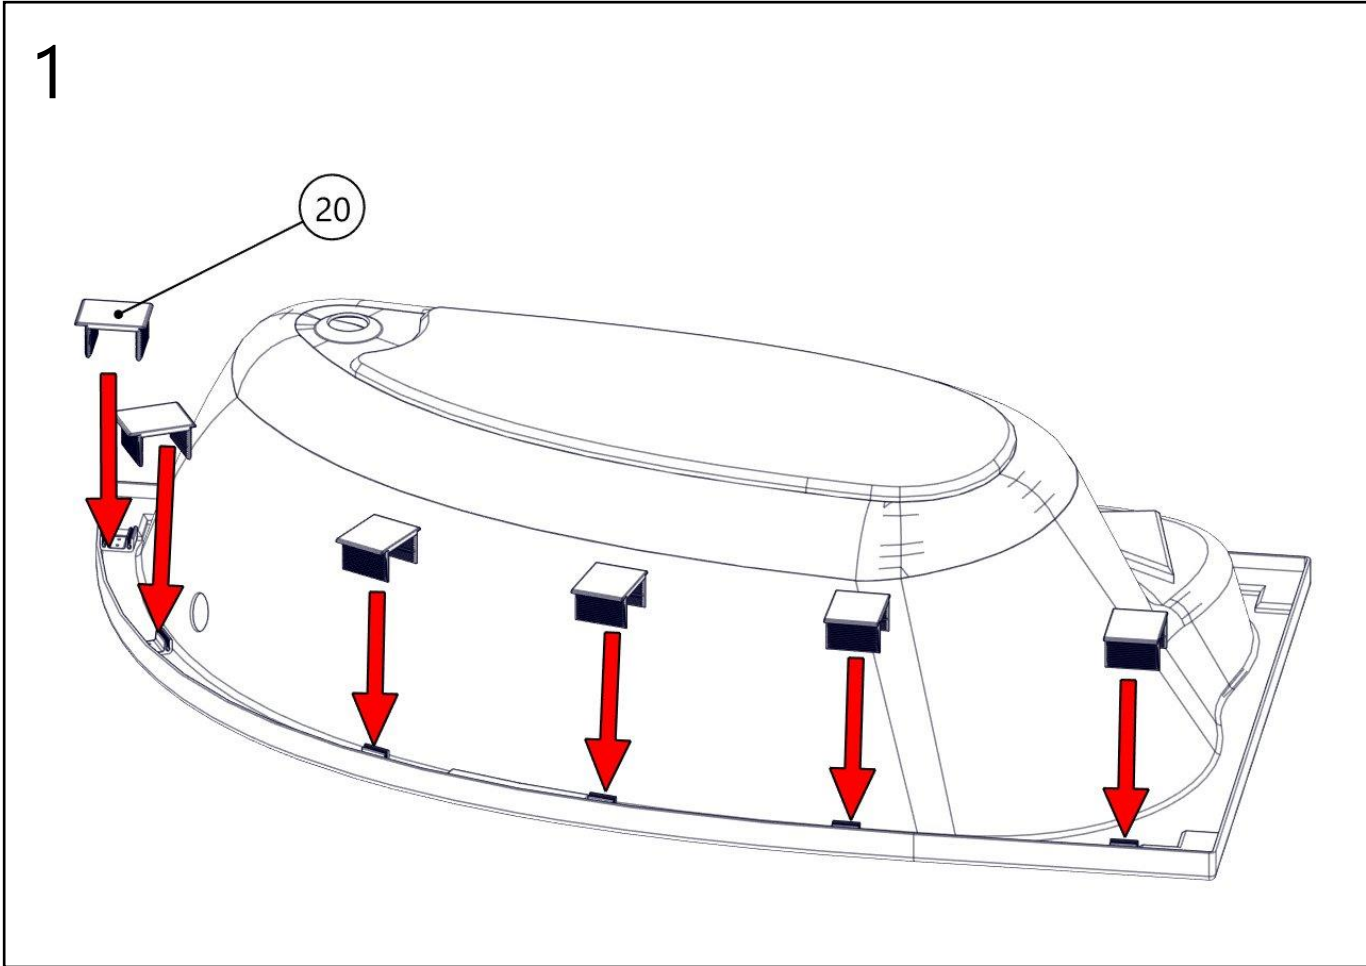

CAM 150-180

PDF

- SI** Podnožje kopalne kadi CAM 150-180 - navodilo za montažo
- HR** Podnožje za kadu CAM 150-180 - upute za montažu
- SRB** Podnožje za kadu CAM 150-180 - uputstvo za montažu
- MK** Подножје на када CAM 150-180 - упатства за монтажа
- RU** Основание ванны CAM 150-180 - инструкция по монтажу
- UA** Основа для ванны CAM 150-180 - інструкція зі збирання
- HU** CAM 150-180 fürdőkádtalp - összeszerelési útmutató
- RO** Bază CAM 150-180 pentru cadă de baie - instrucțiuni de asamblare
- GB** CAM 150-180 bathtub base - assembly instructions
- DE** CAM 150-180 Wannenfüße - Aufbauanleitung
- IT** Base vasca da bagno CAM 150-180 - istruzioni di montaggio
- FR** Support pour baignoire CAM 150-180 - instructions de montage

24

25

26

27

34