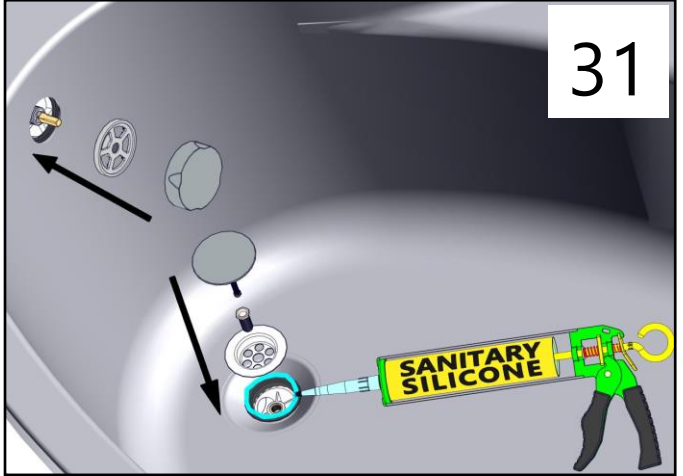

CAM 150-180

PDF

- SI** Podnožje kopalne kadi CAM 150-180 - navodilo za montažo
- HR** Podnožje za kadu CAM 150-180 - upute za montažu
- SRB** Podnožje za kadu CAM 150-180 - uputstvo za montažu
- MK** Подножје на када CAM 150-180 - упатства за монтажа
- RU** Основание ванны CAM 150-180 - инструкция по монтажу
- UA** Основа для ванны CAM 150-180 - інструкція зі збирання
- HU** CAM 150-180 fürdőkádtalp - összeszerelési útmutató
- RO** Bază CAM 150-180 pentru cadă de baie - instrucțiuni de asamblare
- GB** CAM 150-180 bathtub base - assembly instructions
- DE** CAM 150-180 Wannenfüße - Aufbauanleitung
- IT** Base vasca da bagno CAM 150-180 - istruzioni di montaggio
- FR** Support pour baignoire CAM 150-180 - instructions de montage

24

25

26

27

34