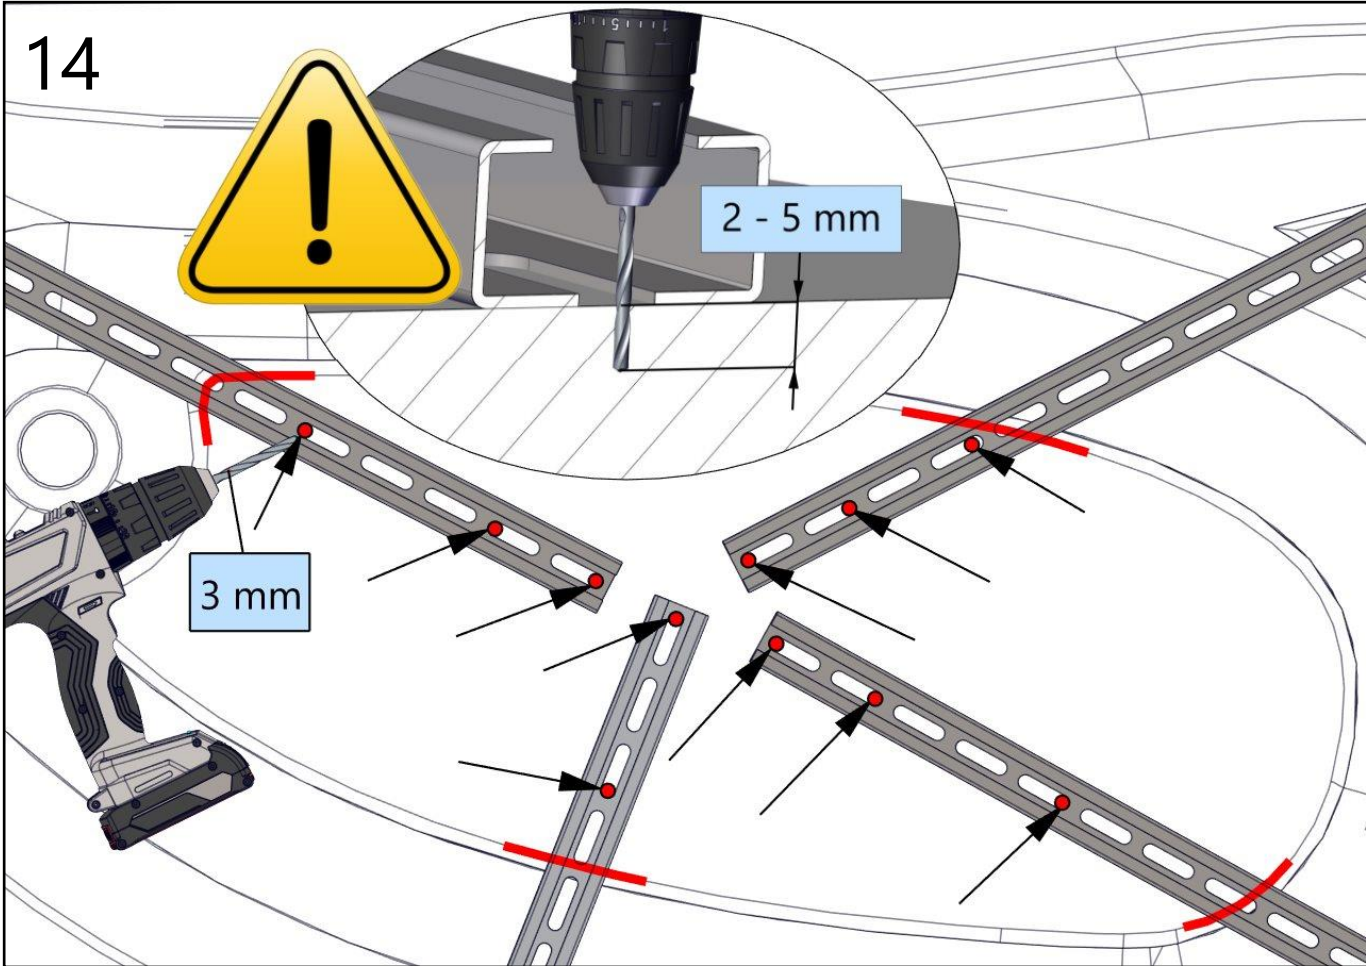

CAM 150-180

PDF

- SI** Podnožje kopalne kadi CAM 150-180 - navodilo za montažo
- HR** Podnožje za kadu CAM 150-180 - upute za montažu
- SRB** Podnožje za kadu CAM 150-180 - uputstvo za montažu
- MK** Подножје на када CAM 150-180 - упатства за монтажа
- RU** Основание ванны CAM 150-180 - инструкция по монтажу
- UA** Основа для ванны CAM 150-180 - інструкція зі збирання
- HU** CAM 150-180 fürdőkádtalp - összeszerelési útmutató
- RO** Bază CAM 150-180 pentru cadă de baie - instrucțiuni de asamblare
- GB** CAM 150-180 bathtub base - assembly instructions
- DE** CAM 150-180 Wannenfüße - Aufbauanleitung
- IT** Base vasca da bagno CAM 150-180 - istruzioni di montaggio
- FR** Support pour baignoire CAM 150-180 - instructions de montage

24

25

26

27

34