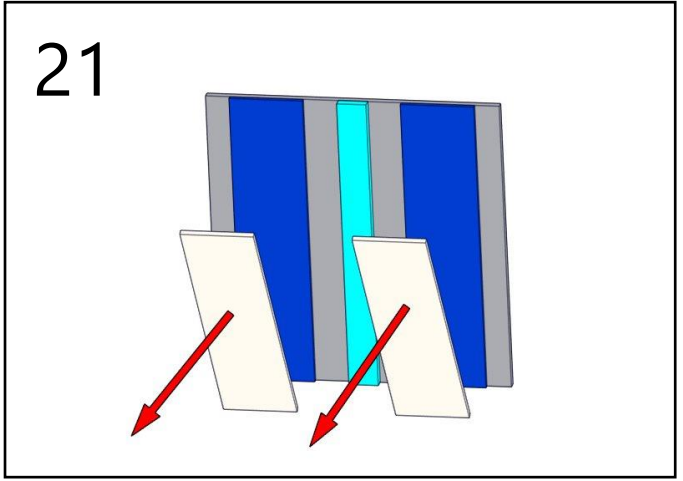

CAM 150-180

PDF

- SI** Podnožje kopalne kadi CAM 150-180 - navodilo za montažo
- HR** Podnožje za kadu CAM 150-180 - upute za montažu
- SRB** Podnožje za kadu CAM 150-180 - uputstvo za montažu
- MK** Подножје на када CAM 150-180 - упатства за монтажа
- RU** Основание ванны CAM 150-180 - инструкция по монтажу
- UA** Основа для ванны CAM 150-180 - інструкція зі збирання
- HU** CAM 150-180 fürdőkádtalp - összeszerelési útmutató
- RO** Bază CAM 150-180 pentru cadă de baie - instrucțiuni de asamblare
- GB** CAM 150-180 bathtub base - assembly instructions
- DE** CAM 150-180 Wannenfüße - Aufbauanleitung
- IT** Base vasca da bagno CAM 150-180 - istruzioni di montaggio
- FR** Support pour baignoire CAM 150-180 - instructions de montage