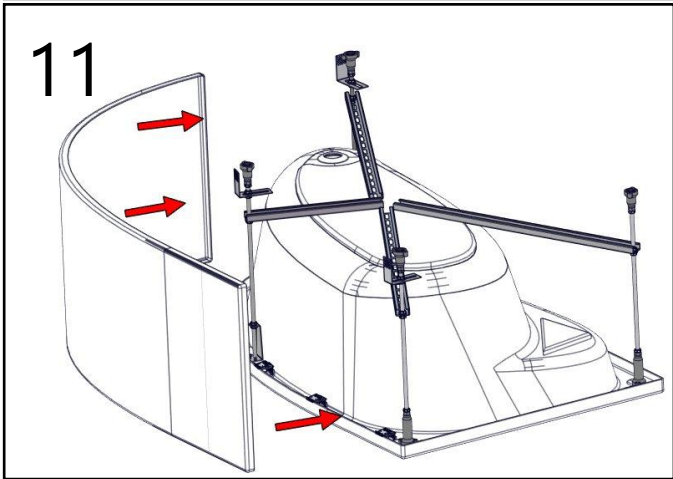

CAM 150-180

PDF

- SI** Podnožje kopalne kadi CAM 150-180 - navodilo za montažo
- HR** Podnožje za kadu CAM 150-180 - upute za montažu
- SRB** Podnožje za kadu CAM 150-180 - uputstvo za montažu
- MK** Подножје на када CAM 150-180 - упатства за монтажа
- RU** Основание ванны CAM 150-180 - инструкция по монтажу
- UA** Основа для ванны CAM 150-180 - інструкція зі збирання
- HU** CAM 150-180 fürdőkádtalp - összeszerelési útmutató
- RO** Bază CAM 150-180 pentru cadă de baie - instrucțiuni de asamblare
- GB** CAM 150-180 bathtub base - assembly instructions
- DE** CAM 150-180 Wannenfüße - Aufbauanleitung
- IT** Base vasca da bagno CAM 150-180 - istruzioni di montaggio
- FR** Support pour baignoire CAM 150-180 - instructions de montage