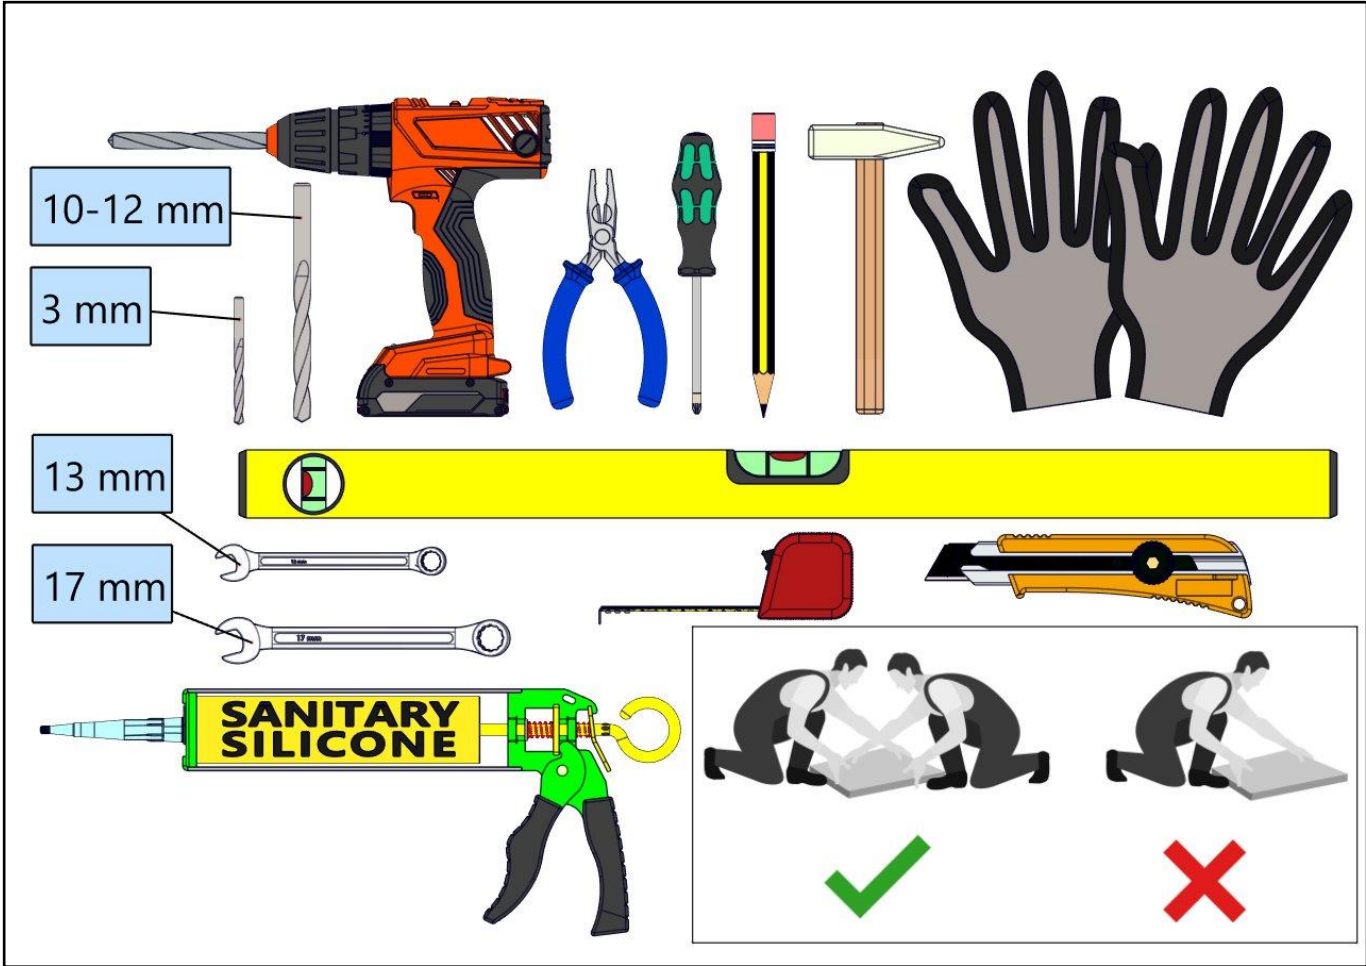

CAM 150-180

PDF

- SI** Podnožje kopalne kadi CAM 150-180 - navodilo za montažo
- HR** Podnožje za kadu CAM 150-180 - upute za montažu
- SRB** Podnožje za kadu CAM 150-180 - uputstvo za montažu
- MK** Подножје на када CAM 150-180 - упатства за монтажа
- RU** Основание ванны CAM 150-180 - инструкция по монтажу
- UA** Основа для ванны CAM 150-180 - інструкція зі збирання
- HU** CAM 150-180 fürdőkádtalp - összeszerelési útmutató
- RO** Bază CAM 150-180 pentru cadă de baie - instrucțiuni de asamblare
- GB** CAM 150-180 bathtub base - assembly instructions
- DE** CAM 150-180 Wannenfüße - Aufbauanleitung
- IT** Base vasca da bagno CAM 150-180 - istruzioni di montaggio
- FR** Support pour baignoire CAM 150-180 - instructions de montage