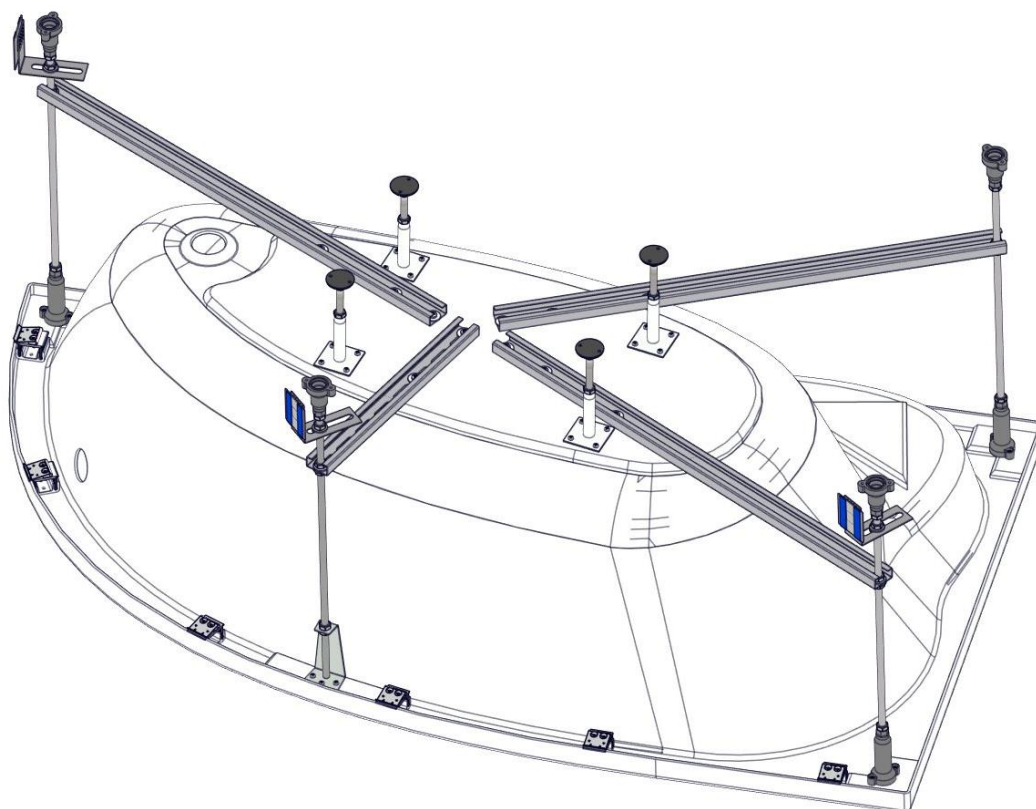

CAM 150-180

PDF

- SI** Podnožje kopalne kadi CAM 150-180 - navodilo za montažo
- HR** Podnožje za kadu CAM 150-180 - upute za montažu
- SRB** Podnožje za kadu CAM 150-180 - uputstvo za montažu
- MK** Подножје на када CAM 150-180 - упатства за монтажа
- RU** Основание ванны CAM 150-180 - инструкция по монтажу
- UA** Основа для ванны CAM 150-180 - інструкція зі збирання
- HU** CAM 150-180 fürdőkádtalp - összeszerelési útmutató
- RO** Bază CAM 150-180 pentru cadă de baie - instrucțiuni de asamblare
- GB** CAM 150-180 bathtub base - assembly instructions
- DE** CAM 150-180 Wannenfüße - Aufbauanleitung
- IT** Base vasca da bagno CAM 150-180 - istruzioni di montaggio
- FR** Support pour baignoire CAM 150-180 - instructions de montage

24

25

26

27

34