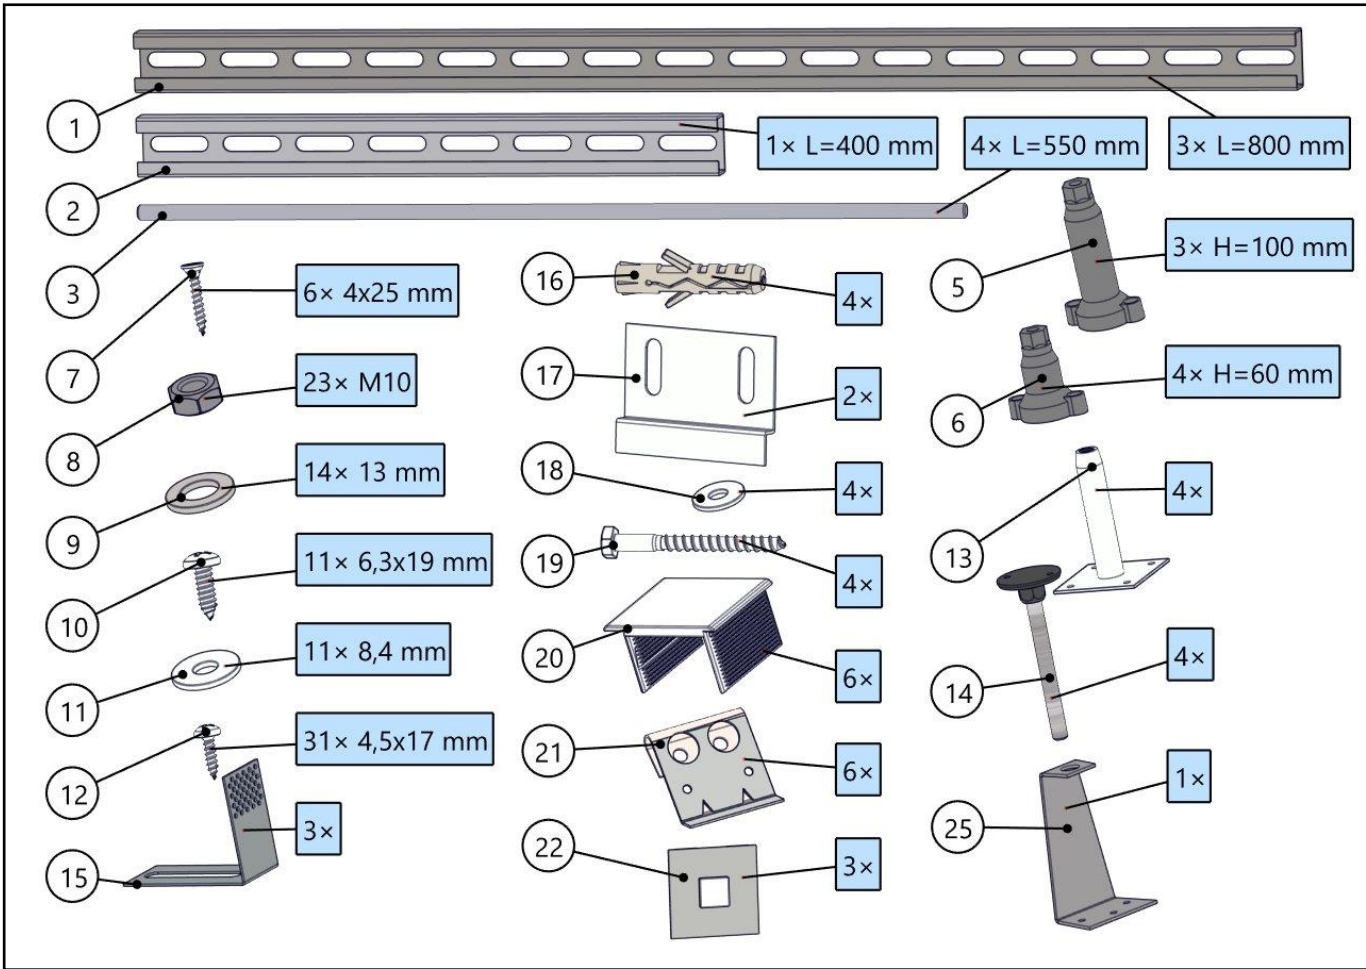

CAM 150-180

PDF

- SI** Podnožje kopalne kadi CAM 150-180 - navodilo za montažo
- HR** Podnožje za kadu CAM 150-180 - upute za montažu
- SRB** Podnožje za kadu CAM 150-180 - uputstvo za montažu
- MK** Подножје на када CAM 150-180 - упатства за монтажа
- RU** Основание ванны CAM 150-180 - инструкция по монтажу
- UA** Основа для ванны CAM 150-180 - інструкція зі збирання
- HU** CAM 150-180 fürdőkádtalp - összeszerelési útmutató
- RO** Bază CAM 150-180 pentru cadă de baie - instrucțiuni de asamblare
- GB** CAM 150-180 bathtub base - assembly instructions
- DE** CAM 150-180 Wannenfüße - Aufbauanleitung
- IT** Base vasca da bagno CAM 150-180 - istruzioni di montaggio
- FR** Support pour baignoire CAM 150-180 - instructions de montage

24

25

26

27

34