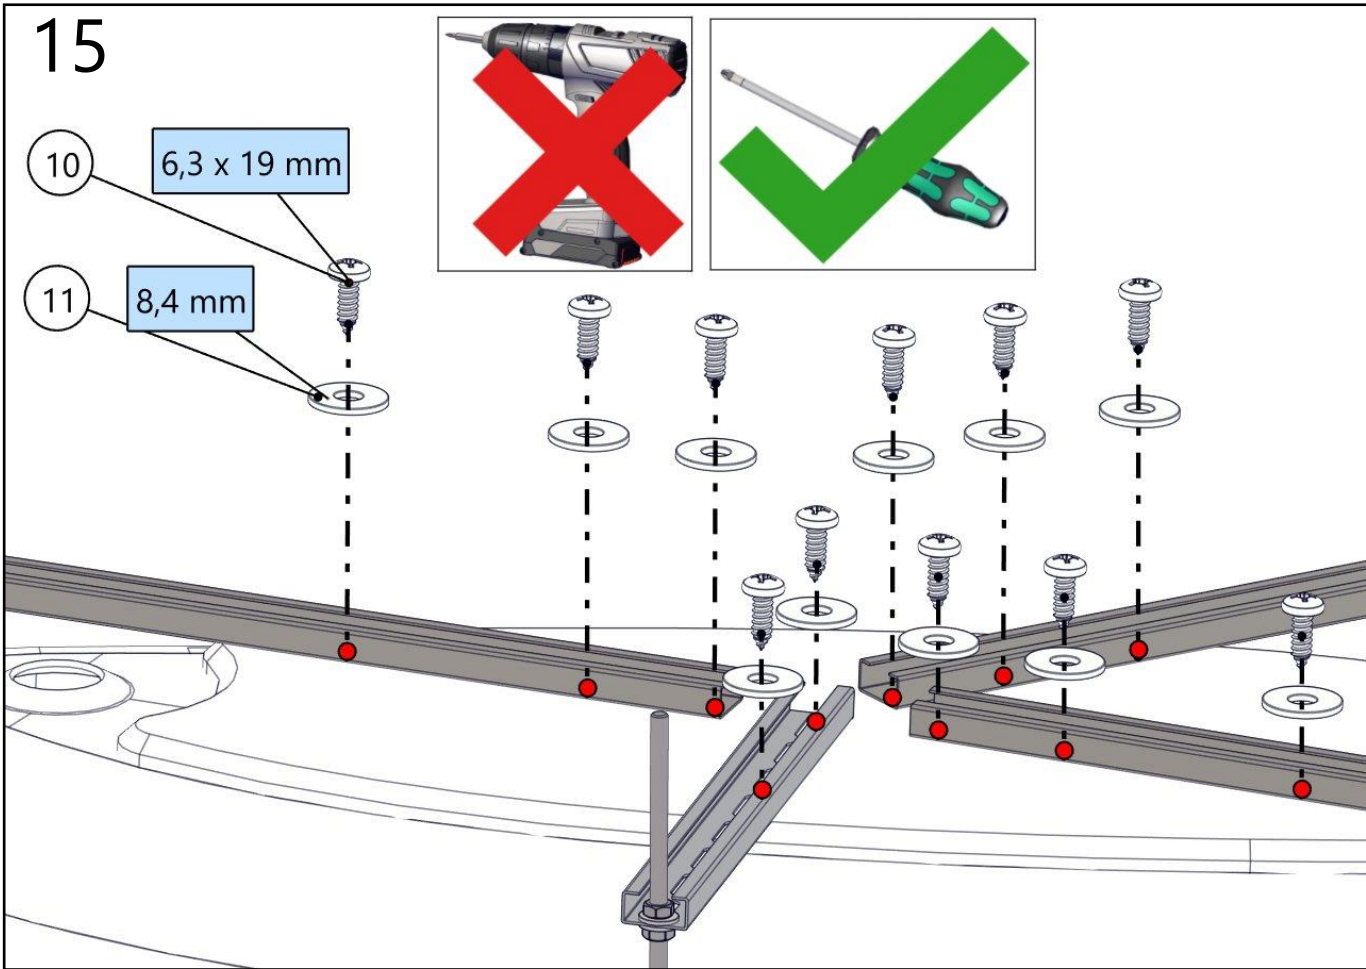

CAM 150-180

PDF

- SI** Podnožje kopalne kadi CAM 150-180 - navodilo za montažo
- HR** Podnožje za kadu CAM 150-180 - upute za montažu
- SRB** Podnožje za kadu CAM 150-180 - uputstvo za montažu
- MK** Подножје на када CAM 150-180 - упатства за монтажа
- RU** Основание ванны CAM 150-180 - инструкция по монтажу
- UA** Основа для ванны CAM 150-180 - інструкція зі збирання
- HU** CAM 150-180 fürdőkádtalp - összeszerelési útmutató
- RO** Bază CAM 150-180 pentru cadă de baie - instrucțiuni de asamblare
- GB** CAM 150-180 bathtub base - assembly instructions
- DE** CAM 150-180 Wannenfüße - Aufbauanleitung
- IT** Base vasca da bagno CAM 150-180 - istruzioni di montaggio
- FR** Support pour baignoire CAM 150-180 - instructions de montage