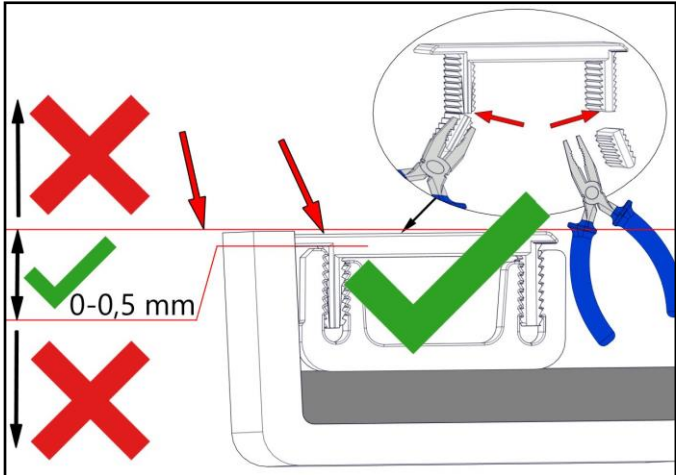

CAM 150-180

PDF

- SI** Podnožje kopalne kadi CAM 150-180 - navodilo za montažo
- HR** Podnožje za kadu CAM 150-180 - upute za montažu
- SRB** Podnožje za kadu CAM 150-180 - uputstvo za montažu
- MK** Подножје на када CAM 150-180 - упатства за монтажа
- RU** Основание ванны CAM 150-180 - инструкция по монтажу
- UA** Основа для ванны CAM 150-180 - інструкція зі збирання
- HU** CAM 150-180 fürdőkádtalp - összeszerelési útmutató
- RO** Bază CAM 150-180 pentru cadă de baie - instrucțiuni de asamblare
- GB** CAM 150-180 bathtub base - assembly instructions
- DE** CAM 150-180 Wannenfüße - Aufbauanleitung
- IT** Base vasca da bagno CAM 150-180 - istruzioni di montaggio
- FR** Support pour baignoire CAM 150-180 - instructions de montage