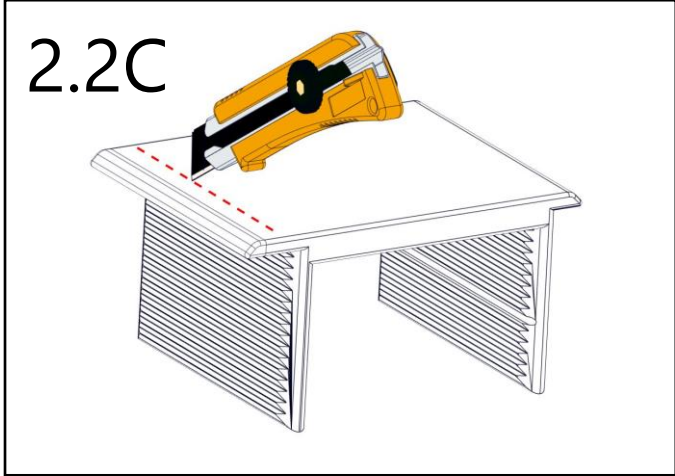

CAM 150-180

PDF

- SI** Podnožje kopalne kadi CAM 150-180 - navodilo za montažo
- HR** Podnožje za kadu CAM 150-180 - upute za montažu
- SRB** Podnožje za kadu CAM 150-180 - uputstvo za montažu
- MK** Подножје на када CAM 150-180 - упатства за монтажа
- RU** Основание ванны CAM 150-180 - инструкция по монтажу
- UA** Основа для ванны CAM 150-180 - інструкція зі збирання
- HU** CAM 150-180 fürdőkádtalp - összeszerelési útmutató
- RO** Bază CAM 150-180 pentru cadă de baie - instrucțiuni de asamblare
- GB** CAM 150-180 bathtub base - assembly instructions
- DE** CAM 150-180 Wannenfüße - Aufbauanleitung
- IT** Base vasca da bagno CAM 150-180 - istruzioni di montaggio
- FR** Support pour baignoire CAM 150-180 - instructions de montage