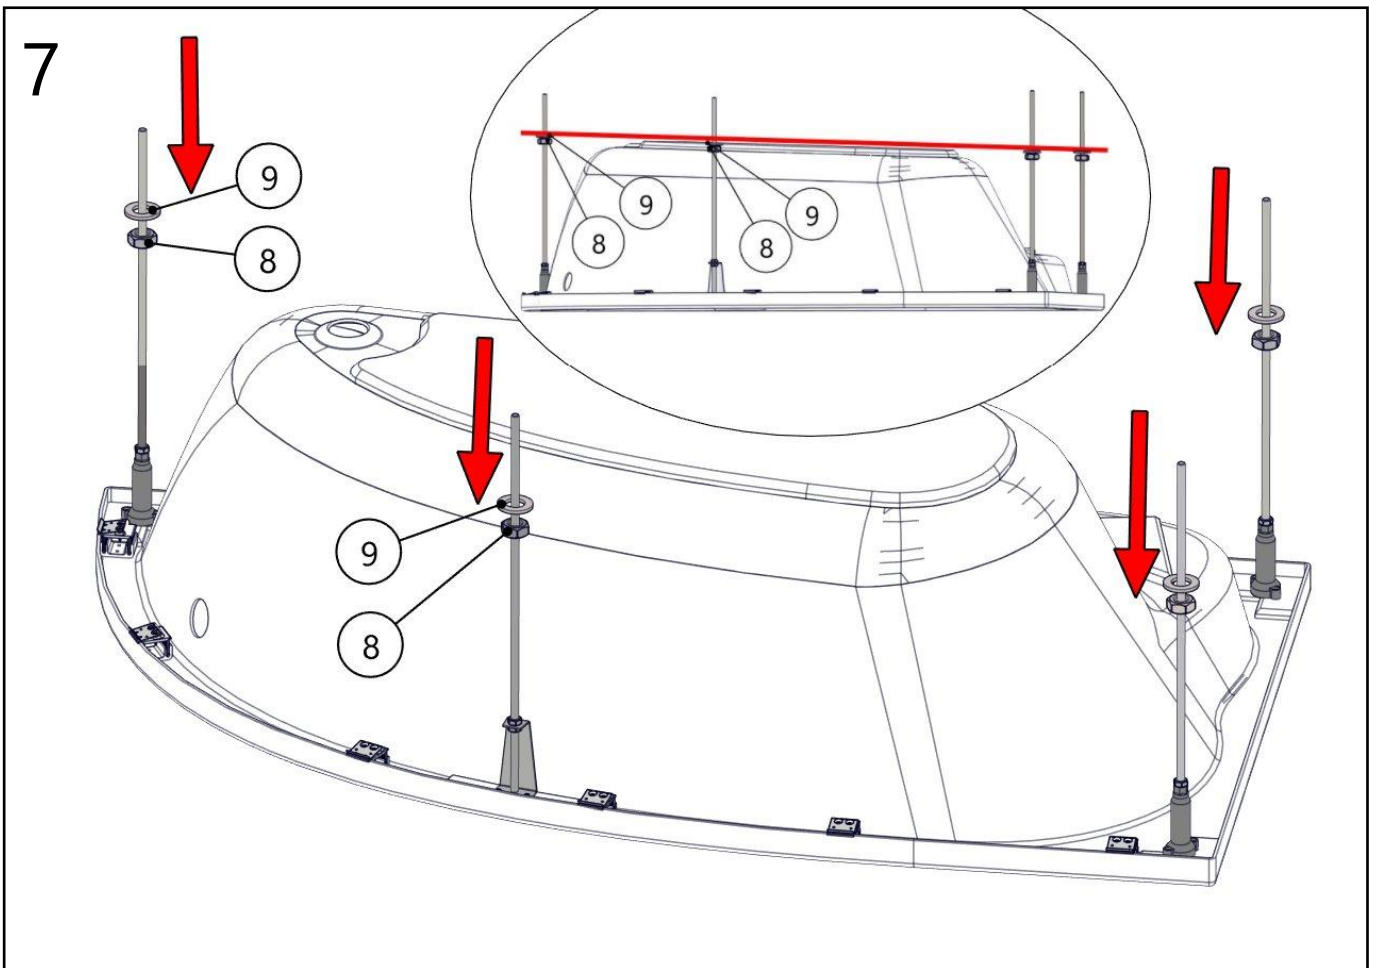

CAM 150-180

PDF

- SI** Podnožje kopalne kadi CAM 150-180 - navodilo za montažo
- HR** Podnožje za kadu CAM 150-180 - upute za montažu
- SRB** Podnožje za kadu CAM 150-180 - uputstvo za montažu
- MK** Подножје на када CAM 150-180 - упатства за монтажа
- RU** Основание ванны CAM 150-180 - инструкция по монтажу
- UA** Основа для ванны CAM 150-180 - інструкція зі збирання
- HU** CAM 150-180 fürdőkádtalp - összeszerelési útmutató
- RO** Bază CAM 150-180 pentru cadă de baie - instrucțiuni de asamblare
- GB** CAM 150-180 bathtub base - assembly instructions
- DE** CAM 150-180 Wannenfüße - Aufbauanleitung
- IT** Base vasca da bagno CAM 150-180 - istruzioni di montaggio
- FR** Support pour baignoire CAM 150-180 - instructions de montage

24

25

26

27

34