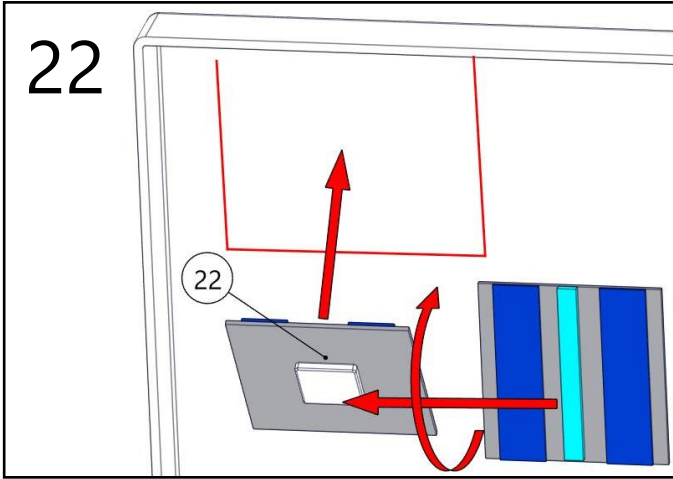

CAM 150-180

PDF

- SI** Podnožje kopalne kadi CAM 150-180 - navodilo za montažo
- HR** Podnožje za kadu CAM 150-180 - upute za montažu
- SRB** Podnožje za kadu CAM 150-180 - uputstvo za montažu
- MK** Подножје на када CAM 150-180 - упатства за монтажа
- RU** Основание ванны CAM 150-180 - инструкция по монтажу
- UA** Основа для ванны CAM 150-180 - інструкція зі збирання
- HU** CAM 150-180 fürdőkádtalp - összeszerelési útmutató
- RO** Bază CAM 150-180 pentru cadă de baie - instrucțiuni de asamblare
- GB** CAM 150-180 bathtub base - assembly instructions
- DE** CAM 150-180 Wannenfüße - Aufbauanleitung
- IT** Base vasca da bagno CAM 150-180 - istruzioni di montaggio
- FR** Support pour baignoire CAM 150-180 - instructions de montage