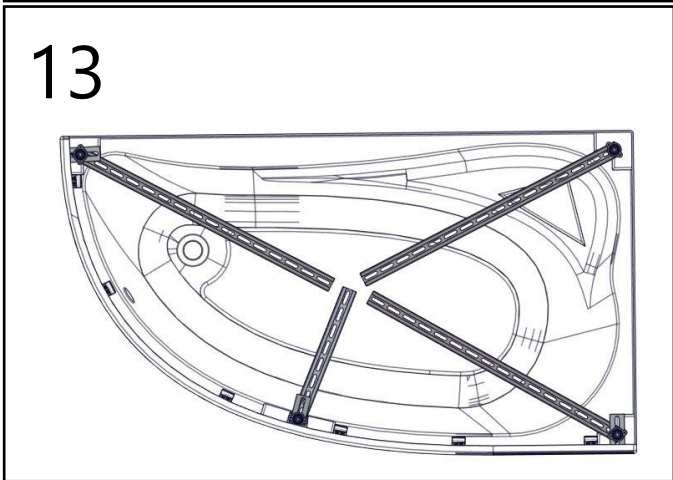

CAM 150-180

PDF

- SI** Podnožje kopalne kadi CAM 150-180 - navodilo za montažo
- HR** Podnožje za kadu CAM 150-180 - upute za montažu
- SRB** Podnožje za kadu CAM 150-180 - uputstvo za montažu
- MK** Подножје на када CAM 150-180 - упатства за монтажа
- RU** Основание ванны CAM 150-180 - инструкция по монтажу
- UA** Основа для ванны CAM 150-180 - інструкція зі збирання
- HU** CAM 150-180 fürdőkádtalp - összeszerelési útmutató
- RO** Bază CAM 150-180 pentru cadă de baie - instrucțiuni de asamblare
- GB** CAM 150-180 bathtub base - assembly instructions
- DE** CAM 150-180 Wannenfüße - Aufbauanleitung
- IT** Base vasca da bagno CAM 150-180 - istruzioni di montaggio
- FR** Support pour baignoire CAM 150-180 - instructions de montage

24

25

26

27

34