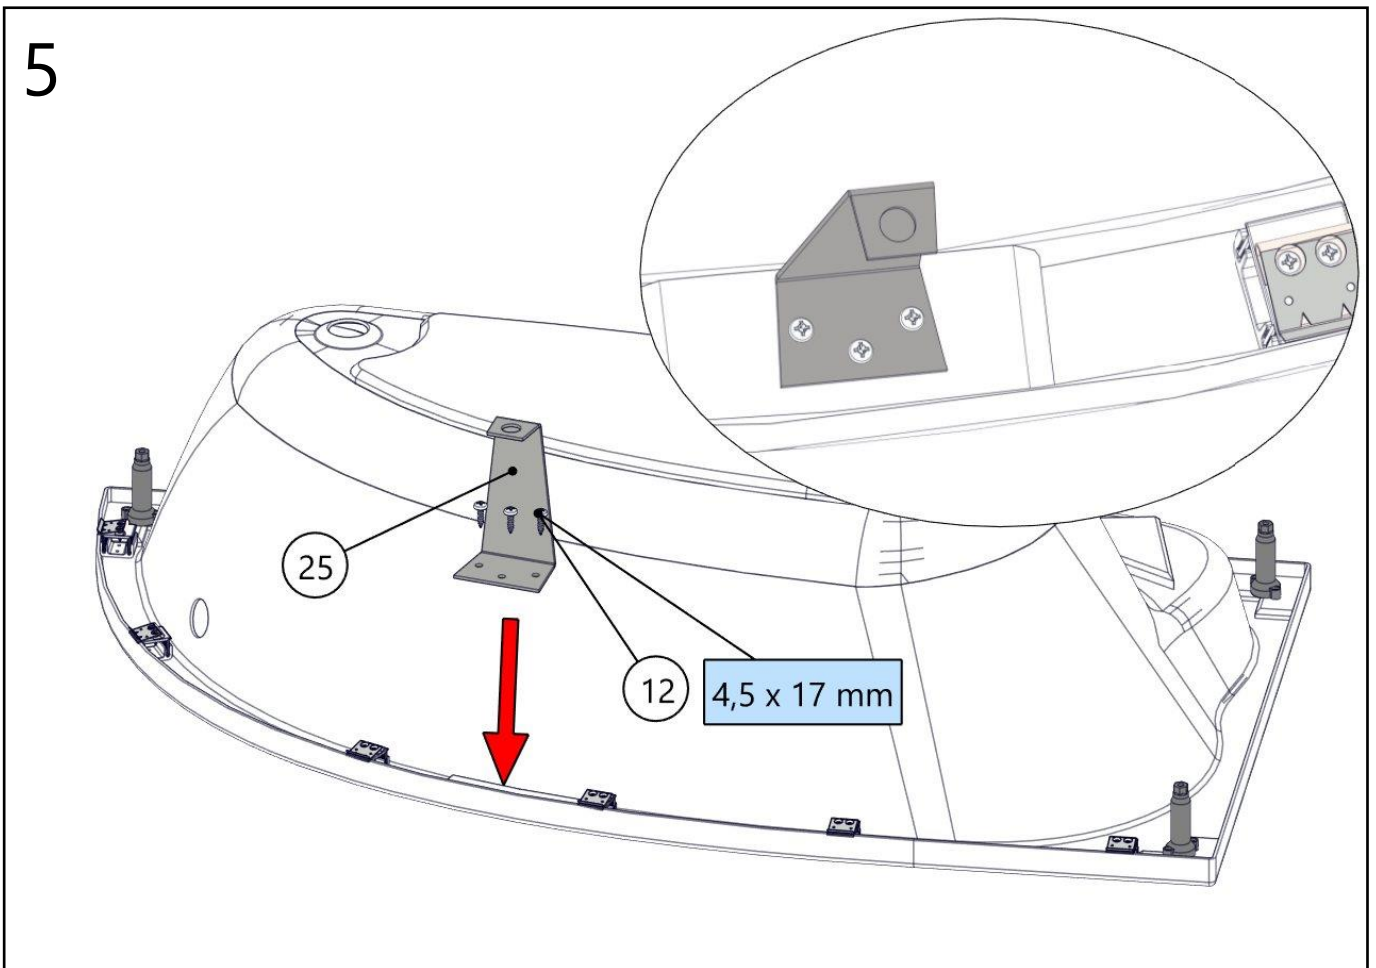

CAM 150-180

PDF

- SI** Podnožje kopalne kadi CAM 150-180 - navodilo za montažo
- HR** Podnožje za kadu CAM 150-180 - upute za montažu
- SRB** Podnožje za kadu CAM 150-180 - uputstvo za montažu
- MK** Подножје на када CAM 150-180 - упатства за монтажа
- RU** Основание ванны CAM 150-180 - инструкция по монтажу
- UA** Основа для ванны CAM 150-180 - інструкція зі збирання
- HU** CAM 150-180 fürdőkádtalp - összeszerelési útmutató
- RO** Bază CAM 150-180 pentru cadă de baie - instrucțiuni de asamblare
- GB** CAM 150-180 bathtub base - assembly instructions
- DE** CAM 150-180 Wannenfüße - Aufbauanleitung
- IT** Base vasca da bagno CAM 150-180 - istruzioni di montaggio
- FR** Support pour baignoire CAM 150-180 - instructions de montage

24

25

26

27

34