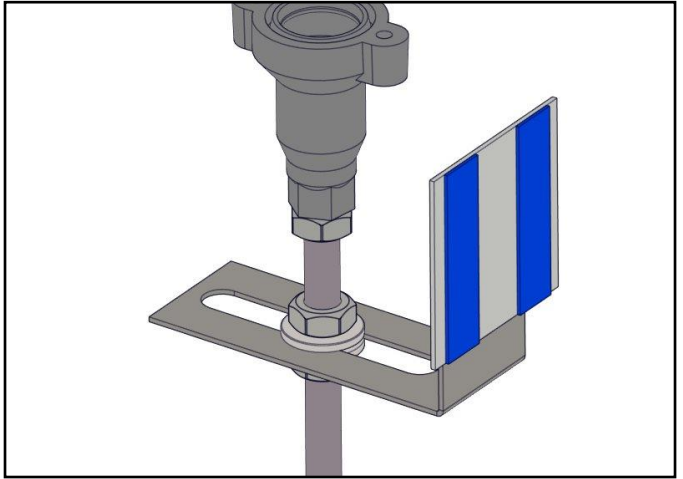

CAM 150-180

PDF

- SI** Podnožje kopalne kadi CAM 150-180 - navodilo za montažo
- HR** Podnožje za kadu CAM 150-180 - upute za montažu
- SRB** Podnožje za kadu CAM 150-180 - uputstvo za montažu
- MK** Подножје на када CAM 150-180 - упатства за монтажа
- RU** Основание ванны CAM 150-180 - инструкция по монтажу
- UA** Основа для ванны CAM 150-180 - інструкція зі збирання
- HU** CAM 150-180 fürdőkádtalp - összeszerelési útmutató
- RO** Bază CAM 150-180 pentru cadă de baie - instrucțiuni de asamblare
- GB** CAM 150-180 bathtub base - assembly instructions
- DE** CAM 150-180 Wannenfüße - Aufbauanleitung
- IT** Base vasca da bagno CAM 150-180 - istruzioni di montaggio
- FR** Support pour baignoire CAM 150-180 - instructions de montage