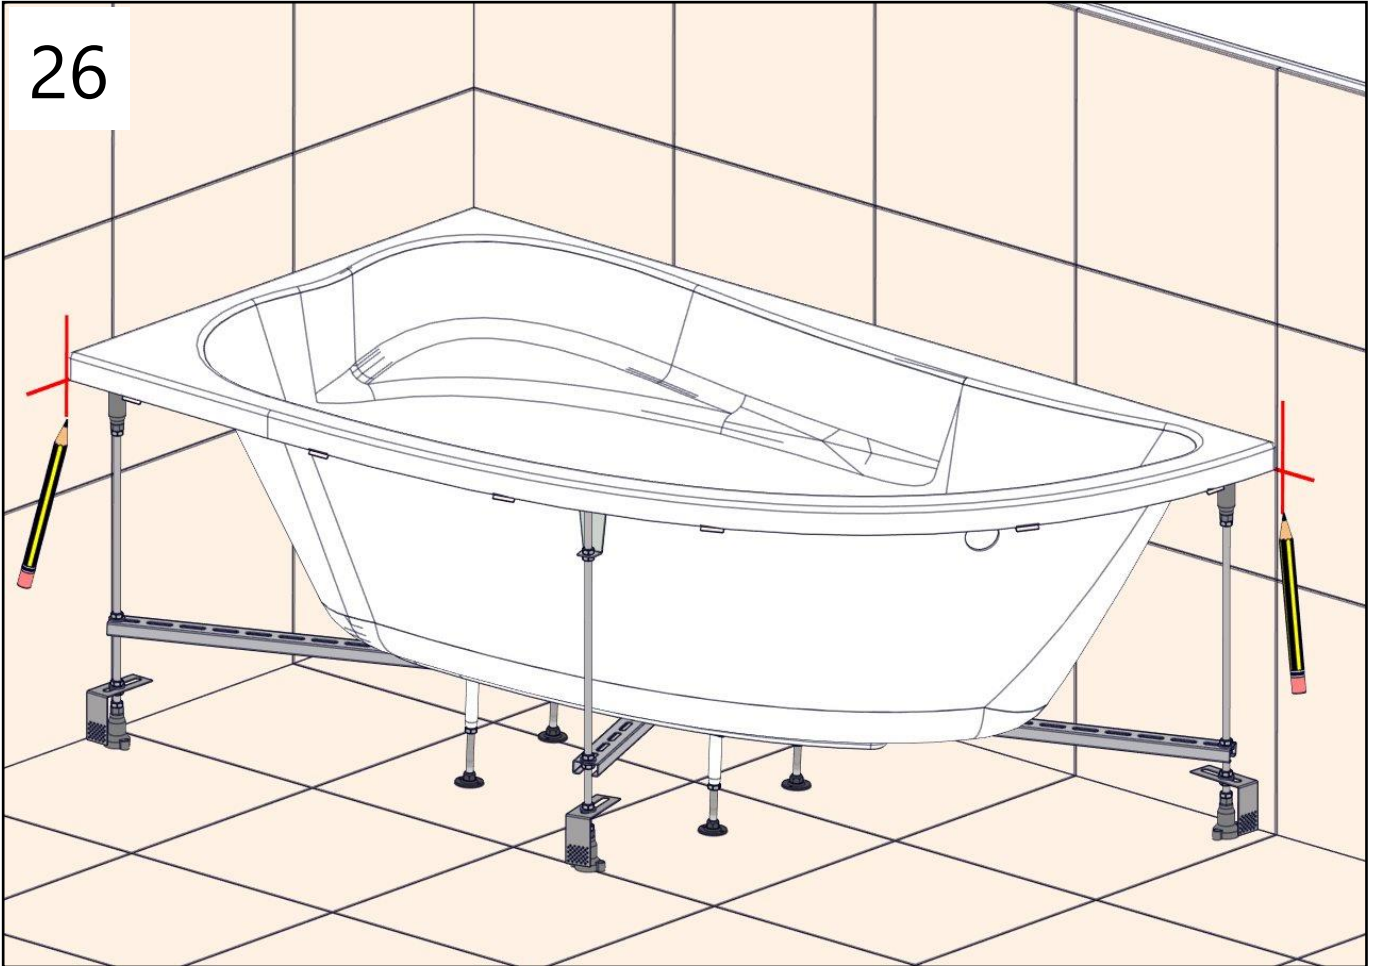

CAM 150-180

PDF

- SI** Podnožje kopalne kadi CAM 150-180 - navodilo za montažo
- HR** Podnožje za kadu CAM 150-180 - upute za montažu
- SRB** Podnožje za kadu CAM 150-180 - uputstvo za montažu
- MK** Подножје на када CAM 150-180 - упатства за монтажа
- RU** Основание ванны CAM 150-180 - инструкция по монтажу
- UA** Основа для ванны CAM 150-180 - інструкція зі збирання
- HU** CAM 150-180 fürdőkádtalp - összeszerelési útmutató
- RO** Bază CAM 150-180 pentru cadă de baie - instrucțiuni de asamblare
- GB** CAM 150-180 bathtub base - assembly instructions
- DE** CAM 150-180 Wannenfüße - Aufbauanleitung
- IT** Base vasca da bagno CAM 150-180 - istruzioni di montaggio
- FR** Support pour baignoire CAM 150-180 - instructions de montage

24

25

26

27

34