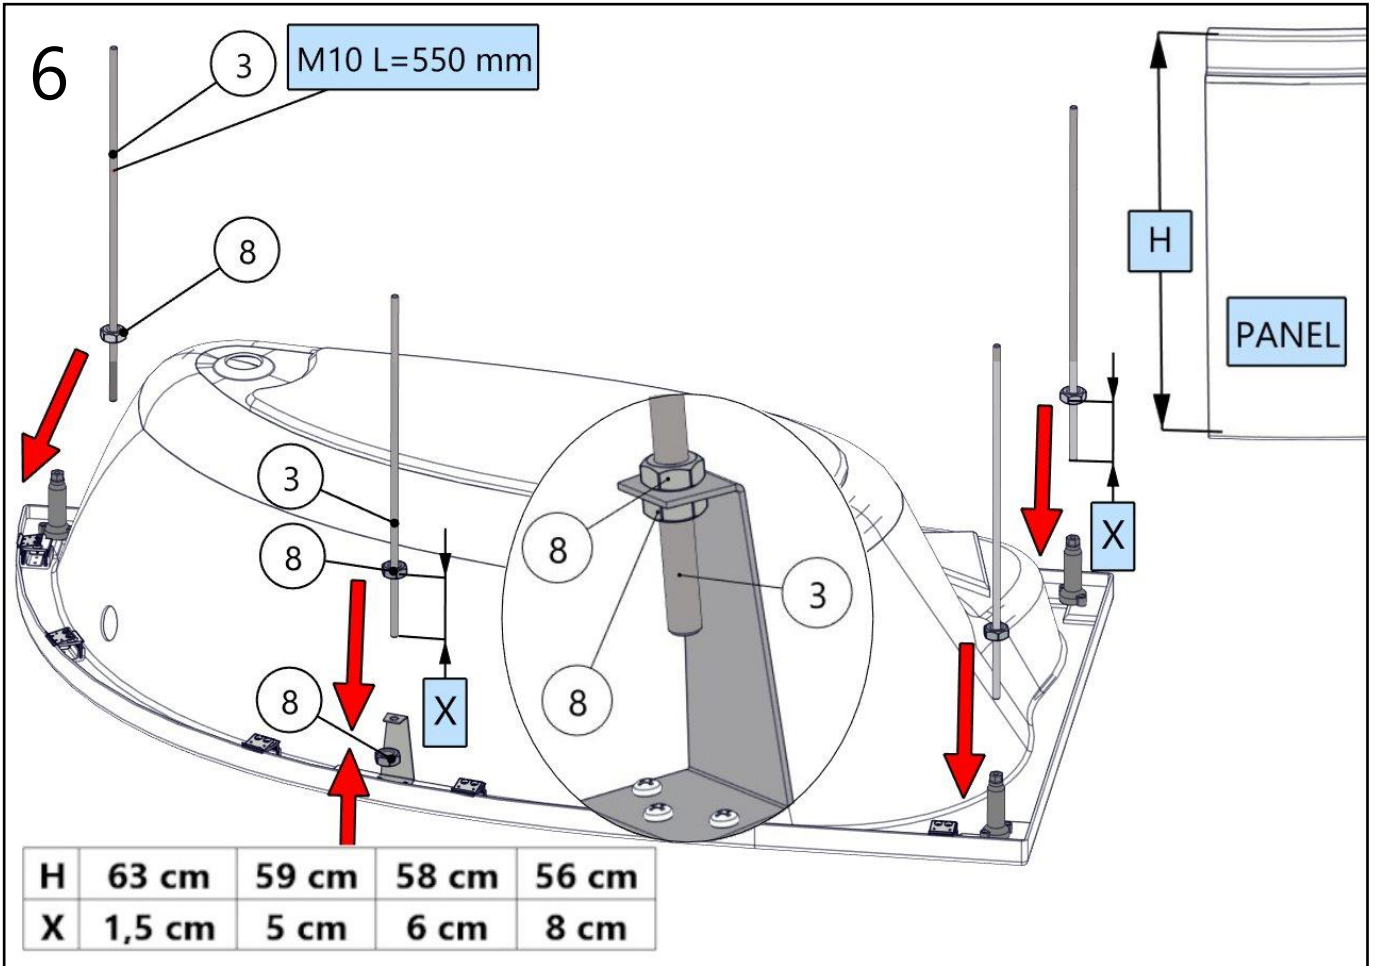

CAM 150-180

PDF

- SI** Podnožje kopalne kadi CAM 150-180 - navodilo za montažo
- HR** Podnožje za kadu CAM 150-180 - upute za montažu
- SRB** Podnožje za kadu CAM 150-180 - uputstvo za montažu
- MK** Подножје на када CAM 150-180 - упатства за монтажа
- RU** Основание ванны CAM 150-180 - инструкция по монтажу
- UA** Основа для ванны CAM 150-180 - інструкція зі збирання
- HU** CAM 150-180 fürdőkádtalp - összeszerelési útmutató
- RO** Bază CAM 150-180 pentru cadă de baie - instrucțiuni de asamblare
- GB** CAM 150-180 bathtub base - assembly instructions
- DE** CAM 150-180 Wannenfüße - Aufbauanleitung
- IT** Base vasca da bagno CAM 150-180 - istruzioni di montaggio
- FR** Support pour baignoire CAM 150-180 - instructions de montage

24

25

26

27

34