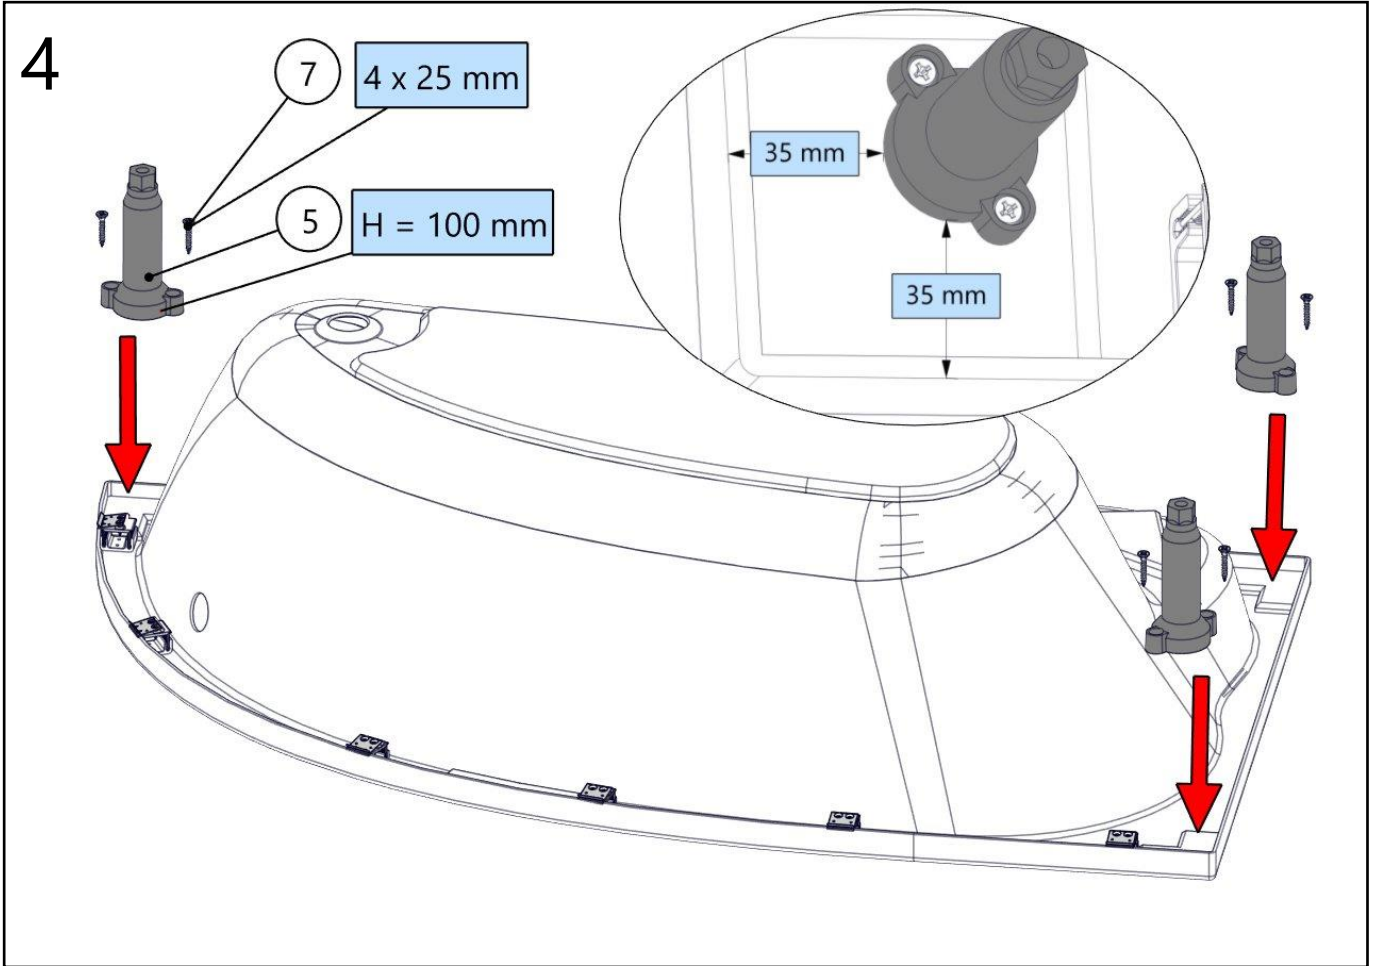

CAM 150-180

PDF

- SI** Podnožje kopalne kadi CAM 150-180 - navodilo za montažo
- HR** Podnožje za kadu CAM 150-180 - upute za montažu
- SRB** Podnožje za kadu CAM 150-180 - uputstvo za montažu
- MK** Подножје на када CAM 150-180 - упатства за монтажа
- RU** Основание ванны CAM 150-180 - инструкция по монтажу
- UA** Основа для ванны CAM 150-180 - інструкція зі збирання
- HU** CAM 150-180 fürdőkádtalp - összeszerelési útmutató
- RO** Bază CAM 150-180 pentru cadă de baie - instrucțiuni de asamblare
- GB** CAM 150-180 bathtub base - assembly instructions
- DE** CAM 150-180 Wannenfüße - Aufbauanleitung
- IT** Base vasca da bagno CAM 150-180 - istruzioni di montaggio
- FR** Support pour baignoire CAM 150-180 - instructions de montage

24

25

26

27

34