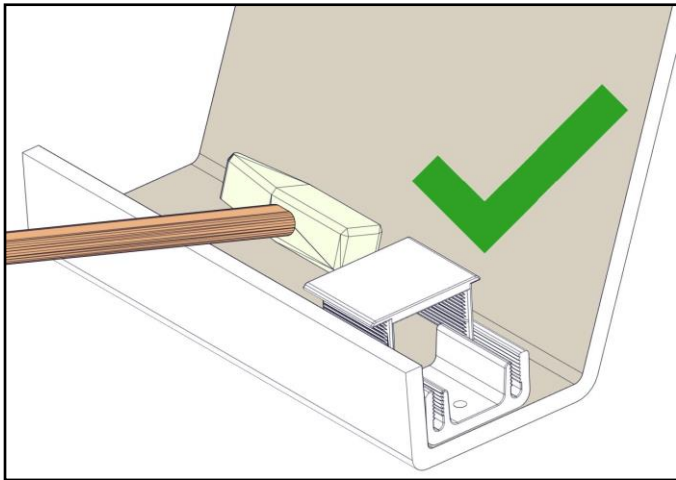

CAM 150-180

PDF

- SI** Podnožje kopalne kadi CAM 150-180 - navodilo za montažo
- HR** Podnožje za kadu CAM 150-180 - upute za montažu
- SRB** Podnožje za kadu CAM 150-180 - uputstvo za montažu
- MK** Подножје на када CAM 150-180 - упатства за монтажа
- RU** Основание ванны CAM 150-180 - инструкция по монтажу
- UA** Основа для ванны CAM 150-180 - інструкція зі збирання
- HU** CAM 150-180 fürdőkádtalp - összeszerelési útmutató
- RO** Bază CAM 150-180 pentru cadă de baie - instrucțiuni de asamblare
- GB** CAM 150-180 bathtub base - assembly instructions
- DE** CAM 150-180 Wannenfüße - Aufbauanleitung
- IT** Base vasca da bagno CAM 150-180 - istruzioni di montaggio
- FR** Support pour baignoire CAM 150-180 - instructions de montage