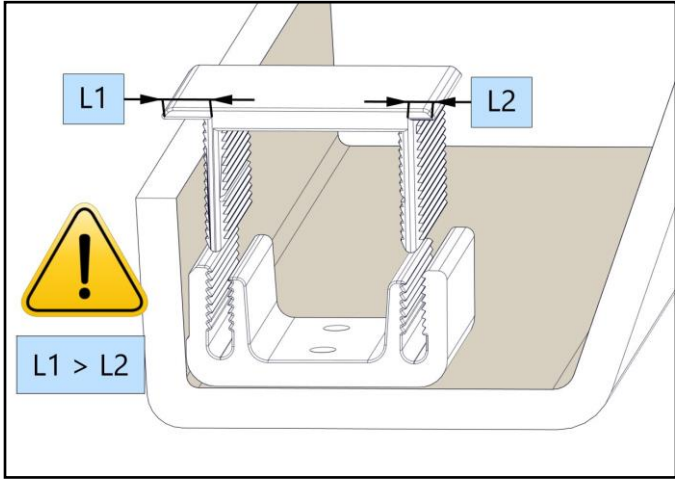

CAM 150-180

PDF

- SI** Podnožje kopalne kadi CAM 150-180 - navodilo za montažo
- HR** Podnožje za kadu CAM 150-180 - upute za montažu
- SRB** Podnožje za kadu CAM 150-180 - uputstvo za montažu
- MK** Подножје на када CAM 150-180 - упатства за монтажа
- RU** Основание ванны CAM 150-180 - инструкция по монтажу
- UA** Основа для ванны CAM 150-180 - інструкція зі збирання
- HU** CAM 150-180 fürdőkádtalp - összeszerelési útmutató
- RO** Bază CAM 150-180 pentru cadă de baie - instrucțiuni de asamblare
- GB** CAM 150-180 bathtub base - assembly instructions
- DE** CAM 150-180 Wannenfüße - Aufbauanleitung
- IT** Base vasca da bagno CAM 150-180 - istruzioni di montaggio
- FR** Support pour baignoire CAM 150-180 - instructions de montage