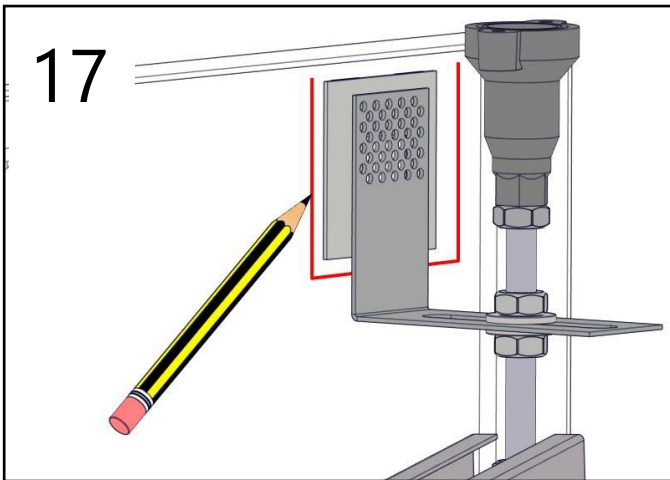

CAM 150-180

PDF

- SI** Podnožje kopalne kadi CAM 150-180 - navodilo za montažo
- HR** Podnožje za kadu CAM 150-180 - upute za montažu
- SRB** Podnožje za kadu CAM 150-180 - uputstvo za montažu
- MK** Подножје на када CAM 150-180 - упатства за монтажа
- RU** Основание ванны CAM 150-180 - инструкция по монтажу
- UA** Основа для ванны CAM 150-180 - інструкція зі збирання
- HU** CAM 150-180 fürdőkádtalp - összeszerelési útmutató
- RO** Bază CAM 150-180 pentru cadă de baie - instrucțiuni de asamblare
- GB** CAM 150-180 bathtub base - assembly instructions
- DE** CAM 150-180 Wannenfüße - Aufbauanleitung
- IT** Base vasca da bagno CAM 150-180 - istruzioni di montaggio
- FR** Support pour baignoire CAM 150-180 - instructions de montage