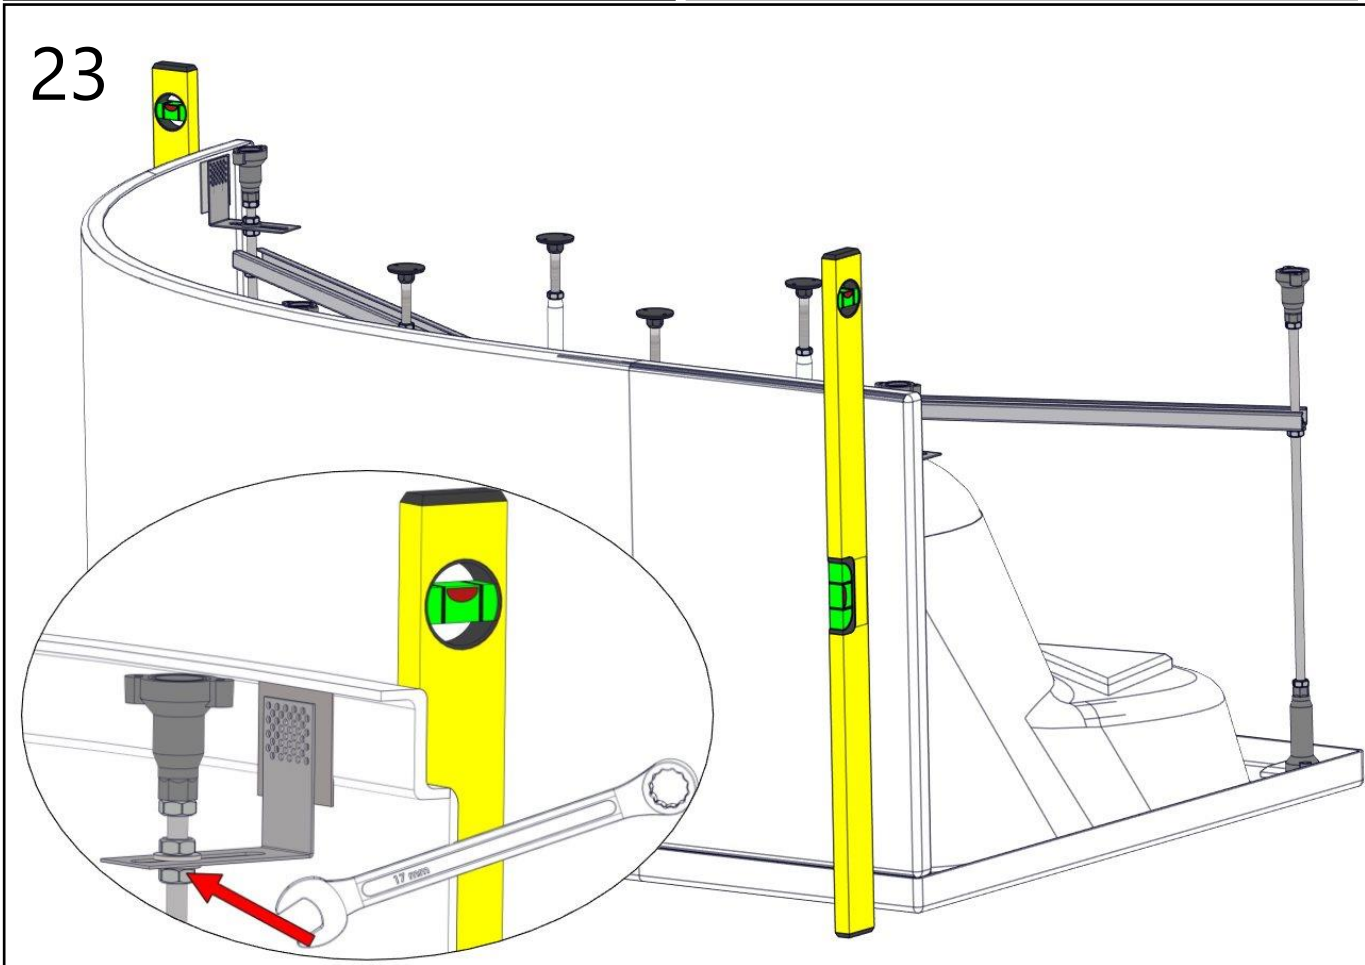

CAM 150-180

PDF

- SI** Podnožje kopalne kadi CAM 150-180 - navodilo za montažo
- HR** Podnožje za kadu CAM 150-180 - upute za montažu
- SRB** Podnožje za kadu CAM 150-180 - uputstvo za montažu
- MK** Подножје на када CAM 150-180 - упатства за монтажа
- RU** Основание ванны CAM 150-180 - инструкция по монтажу
- UA** Основа для ванны CAM 150-180 - інструкція зі збирання
- HU** CAM 150-180 fürdőkádtalp - összeszerelési útmutató
- RO** Bază CAM 150-180 pentru cadă de baie - instrucțiuni de asamblare
- GB** CAM 150-180 bathtub base - assembly instructions
- DE** CAM 150-180 Wannenfüße - Aufbauanleitung
- IT** Base vasca da bagno CAM 150-180 - istruzioni di montaggio
- FR** Support pour baignoire CAM 150-180 - instructions de montage

24

25

26

27

34