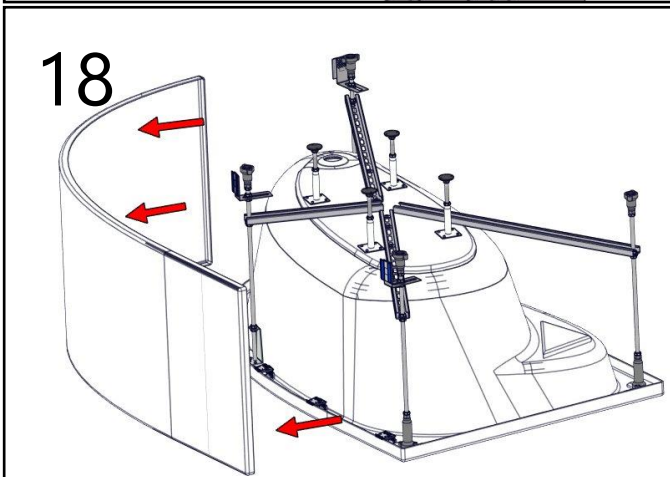

CAM 150-180

PDF

- SI** Podnožje kopalne kadi CAM 150-180 - navodilo za montažo
- HR** Podnožje za kadu CAM 150-180 - upute za montažu
- SRB** Podnožje za kadu CAM 150-180 - uputstvo za montažu
- MK** Подножје на када CAM 150-180 - упатства за монтажа
- RU** Основание ванны CAM 150-180 - инструкция по монтажу
- UA** Основа для ванны CAM 150-180 - інструкція зі збирання
- HU** CAM 150-180 fürdőkádtalp - összeszerelési útmutató
- RO** Bază CAM 150-180 pentru cadă de baie - instrucțiuni de asamblare
- GB** CAM 150-180 bathtub base - assembly instructions
- DE** CAM 150-180 Wannenfüße - Aufbauanleitung
- IT** Base vasca da bagno CAM 150-180 - istruzioni di montaggio
- FR** Support pour baignoire CAM 150-180 - instructions de montage