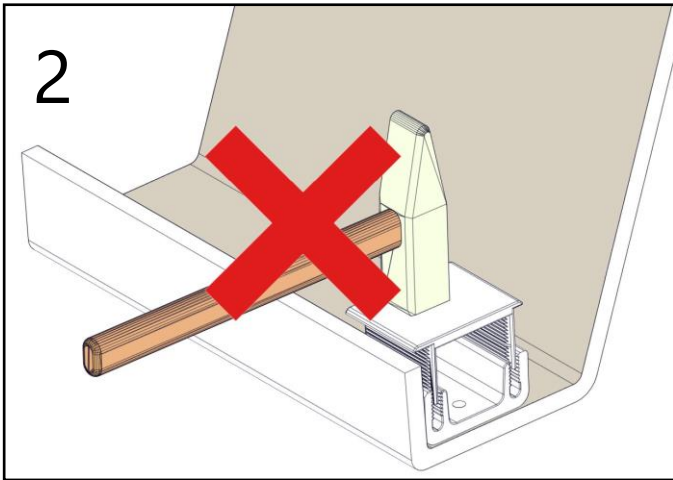

CAM 150-180

PDF

- SI** Podnožje kopalne kadi CAM 150-180 - navodilo za montažo
- HR** Podnožje za kadu CAM 150-180 - upute za montažu
- SRB** Podnožje za kadu CAM 150-180 - uputstvo za montažu
- MK** Подножје на када CAM 150-180 - упатства за монтажа
- RU** Основание ванны CAM 150-180 - инструкция по монтажу
- UA** Основа для ванны CAM 150-180 - інструкція зі збирання
- HU** CAM 150-180 fürdőkádtalp - összeszerelési útmutató
- RO** Bază CAM 150-180 pentru cadă de baie - instrucțiuni de asamblare
- GB** CAM 150-180 bathtub base - assembly instructions
- DE** CAM 150-180 Wannenfüße - Aufbauanleitung
- IT** Base vasca da bagno CAM 150-180 - istruzioni di montaggio
- FR** Support pour baignoire CAM 150-180 - instructions de montage