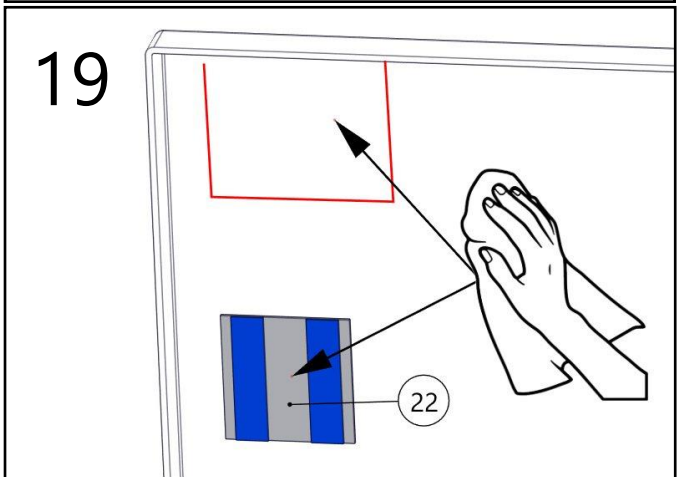

CAM 150-180

PDF

- SI** Podnožje kopalne kadi CAM 150-180 - navodilo za montažo
- HR** Podnožje za kadu CAM 150-180 - upute za montažu
- SRB** Podnožje za kadu CAM 150-180 - uputstvo za montažu
- MK** Подножје на када CAM 150-180 - упатства за монтажа
- RU** Основание ванны CAM 150-180 - инструкция по монтажу
- UA** Основа для ванны CAM 150-180 - інструкція зі збирання
- HU** CAM 150-180 fürdőkádtalp - összeszerelési útmutató
- RO** Bază CAM 150-180 pentru cadă de baie - instrucțiuni de asamblare
- GB** CAM 150-180 bathtub base - assembly instructions
- DE** CAM 150-180 Wannenfüße - Aufbauanleitung
- IT** Base vasca da bagno CAM 150-180 - istruzioni di montaggio
- FR** Support pour baignoire CAM 150-180 - instructions de montage