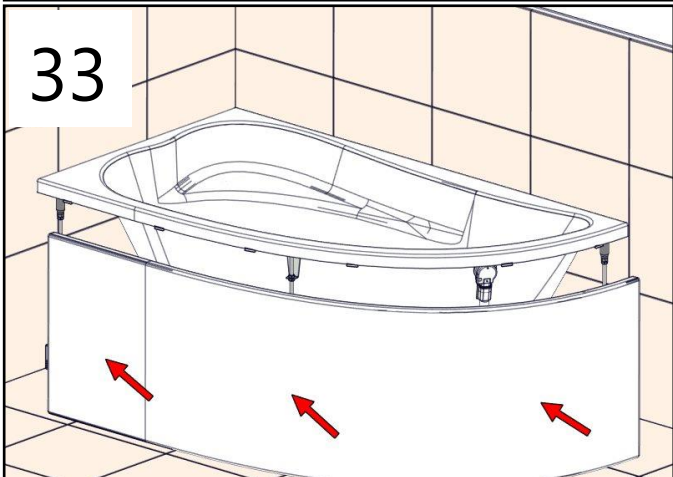

CAM 150-180

PDF

- SI** Podnožje kopalne kadi CAM 150-180 - navodilo za montažo
- HR** Podnožje za kadu CAM 150-180 - upute za montažu
- SRB** Podnožje za kadu CAM 150-180 - uputstvo za montažu
- MK** Подножје на када CAM 150-180 - упатства за монтажа
- RU** Основание ванны CAM 150-180 - инструкция по монтажу
- UA** Основа для ванны CAM 150-180 - інструкція зі збирання
- HU** CAM 150-180 fürdőkádtalp - összeszerelési útmutató
- RO** Bază CAM 150-180 pentru cadă de baie - instrucțiuni de asamblare
- GB** CAM 150-180 bathtub base - assembly instructions
- DE** CAM 150-180 Wannenfüße - Aufbauanleitung
- IT** Base vasca da bagno CAM 150-180 - istruzioni di montaggio
- FR** Support pour baignoire CAM 150-180 - instructions de montage

24

25

26

27

34